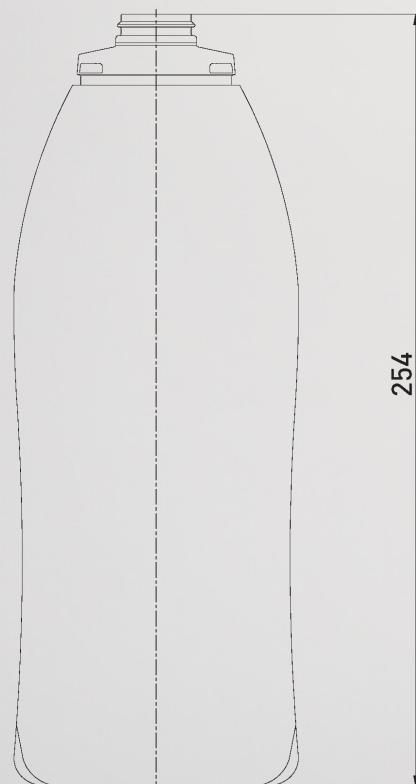

CATÀLEG / CATÁLOGO / CATALOG / CATALOGUE

750 ml

[www.bopla.com](http://www.bopla.com)

[www.bopla.com](http://www.bopla.com)

**Capacidad**  
750 ml

**Cuello**  
Presión

**Material**  
HDPE

**Ø Int. cuello**  
18,5 mm

**Altura cuello**  
23,7 mm

# Hidro

750 ml

[www.bopla.com](http://www.bopla.com)

**Capacidad**  
750 ml

**Cuello**  
Presión

**Material**  
HDPE

**Ø Int. cuello**  
18,5 mm

**Altura cuello**  
23,7 mm

[www.bopla.com](http://www.bopla.com)

**Capacidad**  
750 ml

**Cuello**  
Presión

**Material**  
HDPE

**Ø Int. cuello**  
18,5 mm

**Altura cuello**  
23,7 mm