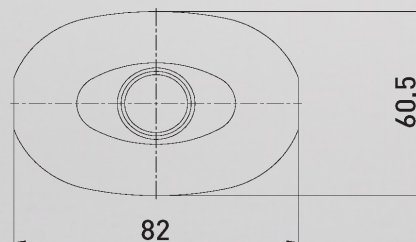

CATÀLEG / CATÁLOGO / CATALOG / CATALOGUE

750 ml

[www.bopla.com](http://www.bopla.com)

[www.bopla.com](http://www.bopla.com)

**Capacidad**  
750 ml

**Cuello**  
Presión

**Material**  
HDPE

**Ø Int. cuello**  
18,5 mm

**Altura cuello**  
23,7 mm

# Hidro

750 ml

[www.bopla.com](http://www.bopla.com)

**Capacidad**  
750 ml

**Cuello**  
Presión

**Material**  
HDPE

**Ø Int. cuello**  
18,5 mm

**Altura cuello**  
23,7 mm

[www.bopla.com](http://www.bopla.com)

**Capacidad**  
750 ml

**Cuello**  
Presión

**Material**  
HDPE

**Ø Int. cuello**  
18,5 mm

**Altura cuello**  
23,7 mm