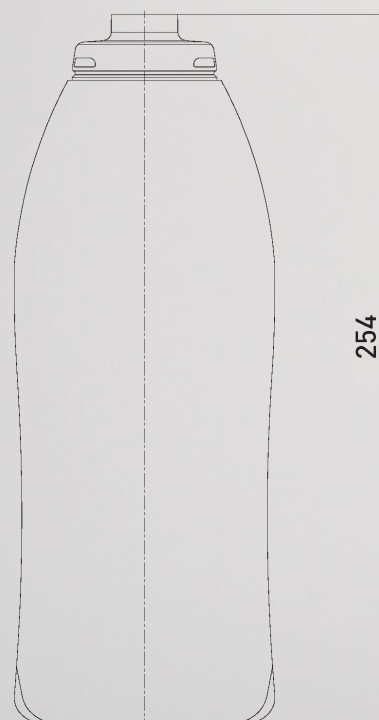

CATÀLEG / CATÁLOGO / CATALOG / CATALOGUE

750 ml

[www.bopla.com](http://www.bopla.com)

[www.bopla.com](http://www.bopla.com)

**Capacidad**  
750 ml

**Cuello**  
Presión

**Material**  
HDPE

**Ø Int. cuello**  
18,5 mm

**Altura cuello**  
23,7 mm

# Hidro

750 ml

[www.bopla.com](http://www.bopla.com)

**Capacidad**  
750 ml

**Cuello**  
Presión

**Material**  
HDPE

**Ø Int. cuello**  
18,5 mm

**Altura cuello**  
23,7 mm

[www.bopla.com](http://www.bopla.com)

**Capacidad**  
750 ml

**Cuello**  
Presión

**Material**  
HDPE

**Ø Int. cuello**  
18,5 mm

**Altura cuello**  
23,7 mm