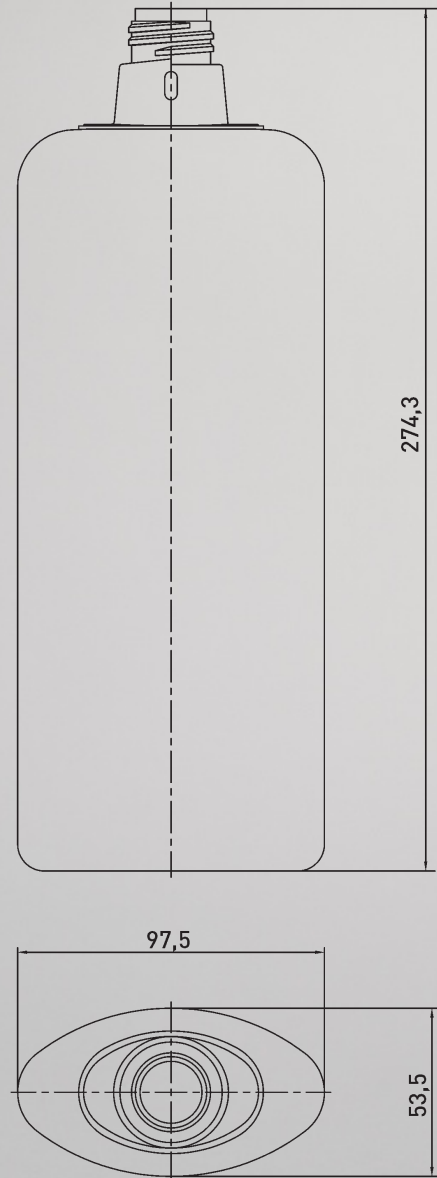

CATÀLEG / CATÁLOGO / CATALOG / CATALOGUE

750 ml

[www.bopla.com](http://www.bopla.com)

[www.bopla.com](http://www.bopla.com)

**Capacidad**  
750 ml

**Cuello**  
Presión

**Material**  
HDPE

**Ø Int. cuello**  
18,5 mm

**Altura cuello**  
23,7 mm

# Hidro

750 ml

[www.bopla.com](http://www.bopla.com)

**Capacidad**  
750 ml

**Cuello**  
Presión

**Material**  
HDPE

**Ø Int. cuello**  
18,5 mm

**Altura cuello**  
23,7 mm

[www.bopla.com](http://www.bopla.com)

**Capacidad**  
750 ml

**Cuello**  
Presión

**Material**  
HDPE

**Ø Int. cuello**  
18,5 mm

**Altura cuello**  
23,7 mm