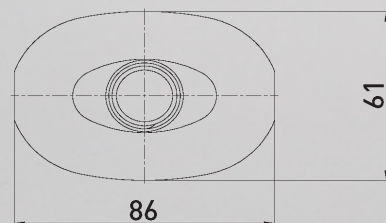

CATÀLEG / CATÁLOGO / CATALOG / CATALOGUE

750 ml

[www.bopla.com](http://www.bopla.com)

[www.bopla.com](http://www.bopla.com)

**Capacidad**  
750 ml

**Cuello**  
Presión

**Material**  
HDPE

**Ø Int. cuello**  
18,5 mm

**Altura cuello**  
23,7 mm

# Hidro

750 ml

[www.bopla.com](http://www.bopla.com)

**Capacidad**  
750 ml

**Cuello**  
Presión

**Material**  
HDPE

**Ø Int. cuello**  
18,5 mm

**Altura cuello**  
23,7 mm

[www.bopla.com](http://www.bopla.com)

**Capacidad**  
750 ml

**Cuello**  
Presión

**Material**  
HDPE

**Ø Int. cuello**  
18,5 mm

**Altura cuello**  
23,7 mm