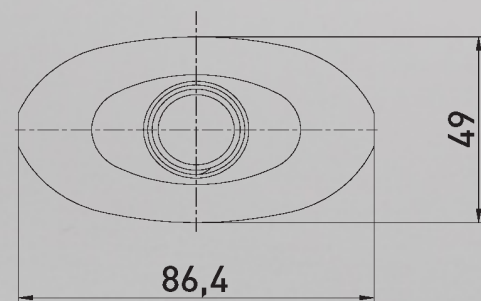

CATÀLEG / CATÁLOGO / CATALOG / CATALOGUE

600 ml

Costa

600 ml

www.bopla.com

Capacidad
600 ml

Cuello
Presión

Material
HDPE

Ø Int. cuello
18,5 mm

Altura cuello
23,7 mm