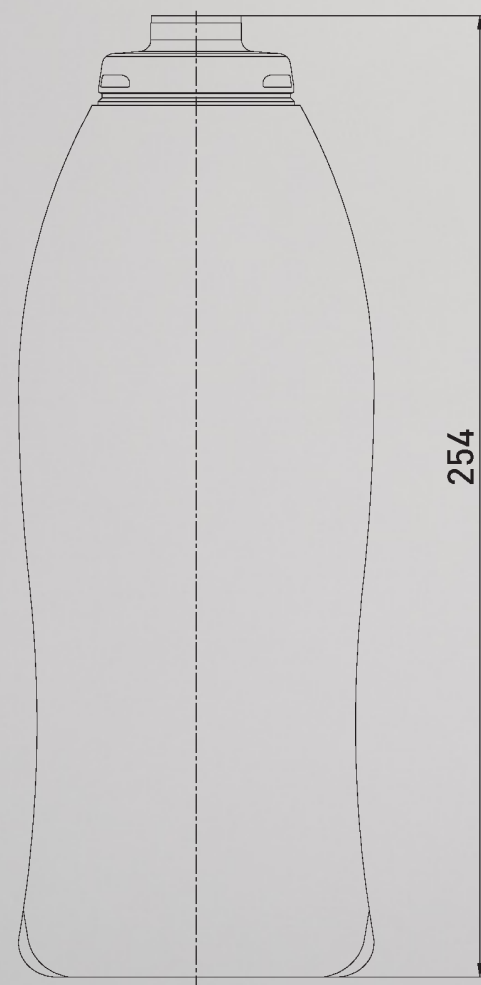

CATÀLEG / CATÁLOGO / CATALOG / CATALOGUE

600 ml

Costa

600 ml

www.bopla.com

Capacidad
600 ml

Cuello
Presión

Material
HDPE

Ø Int. cuello
18,5 mm

Altura cuello
23,7 mm