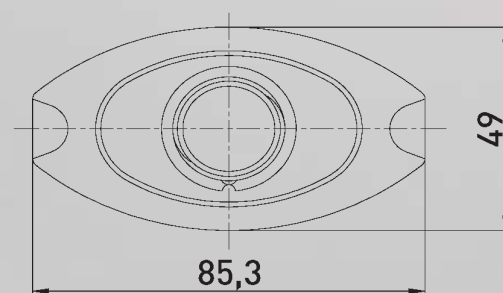

Ø Int. cuello
19 mm

Altura cuello
23,4 mm

Costa

500 ml

www.bopla.com

Capacidad
500 ml

Cuello
Presión

Material
HDPE

Ø Int. cuello
18,5 mm

Altura cuello
23,7 mm

www.bopla.com

Capacidad
500 ml

Cuello
Rosca

Material
HDPE

Ø Int. cuello
19,85 mm

Altura cuello
23,3 mm

Escut

500 ml

www.bopla.com

Capacidad
500 ml

Cuello
Presión

Material
HDPE

Ø Int. cuello
21,4 mm

Altura cuello
25,2 mm

Eva

500 ml

www.bopla.com

Capacidad
500 ml

Cuello
24/415

Material
PET

Ø Int. cuello
18,9 mm

Altura cuello
23,4 mm