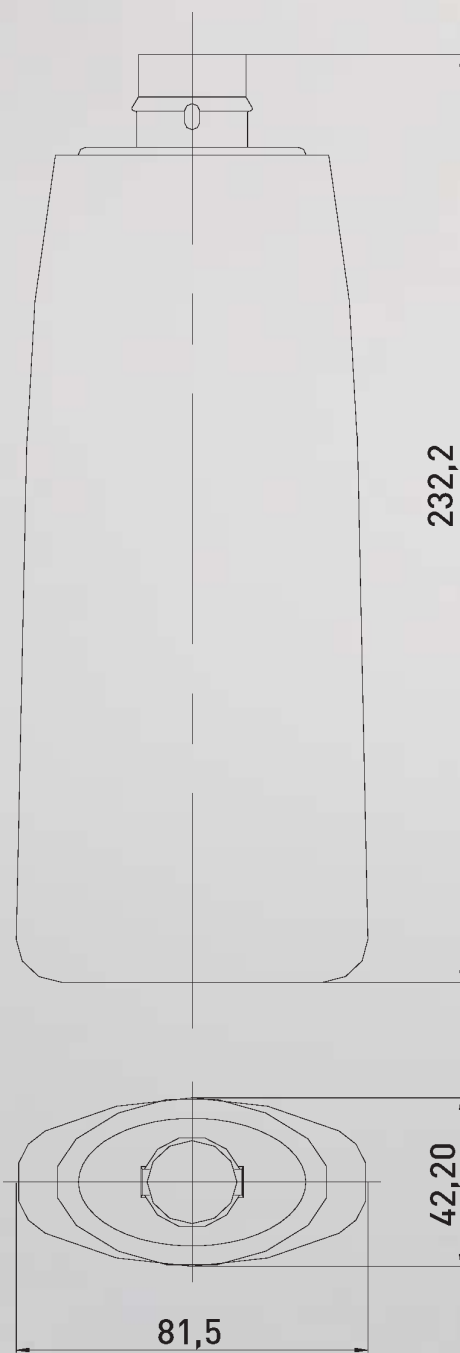

Ø Int. cuello
19 mm

Altura cuello
23,4 mm

Costa

500 ml

www.bopla.com

Capacidad
500 ml

Cuello
Presión

Material
HDPE

Ø Int. cuello
18,5 mm

Altura cuello
23,7 mm

www.bopla.com

Capacidad
500 ml

Cuello
Rosca

Material
HDPE

Ø Int. cuello
19,85 mm

Altura cuello
23,3 mm

Escut

500 ml

www.bopla.com

Capacidad
500 ml

Cuello
Presión

Material
HDPE

Ø Int. cuello
21,4 mm

Altura cuello
25,2 mm

Eva

500 ml

www.bopla.com

Capacidad
500 ml

Cuello
24/415

Material
PET

Ø Int. cuello
18,9 mm

Altura cuello
23,4 mm