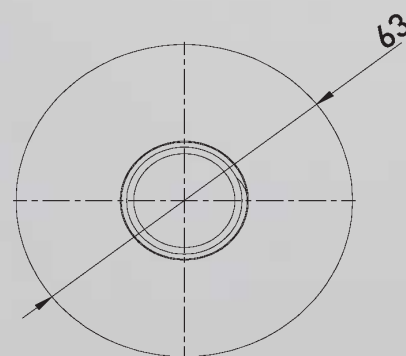

Eva

500 ml

www.bopla.com

Capacidad
500 ml

Cuello
24/415

Material
PET

Ø Int. cuello
18,9 mm

Altura cuello
23,4 mm

Luna

500 ml

www.bopla.com

Capacidad
500 ml

Cuello
24/410

Material
PET

Ø Int. cuello
18,9 mm

Altura cuello
18,1 mm

Luna

500 ml

www.bopla.com

Capacidad
500 ml

Cuello
24/410

Material
HDPE

Ø Int. cuello
18,8 mm

Altura cuello
15,8 mm

Hidro

500 ml

www.bopla.com

Capacidad
500 ml

Cuello
24/410

Material
HDPE

Ø Int. cuello
18,8 mm

Altura cuello
15,8 mm