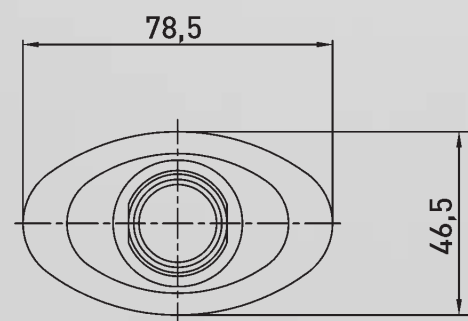

Eva

500 ml

www.bopla.com

Capacidad
500 ml

Cuello
24/415

Material
PET

Ø Int. cuello
18,9 mm

Altura cuello
23,4 mm

Luna

500 ml

www.bopla.com

Capacidad
500 ml

Cuello
24/410

Material
PET

Ø Int. cuello
18,9 mm

Altura cuello
18,1 mm

Luna

500 ml

www.bopla.com

Capacidad
500 ml

Cuello
24/410

Material
HDPE

Ø Int. cuello
18,8 mm

Altura cuello
15,8 mm

Hidro

500 ml

www.bopla.com

Capacidad
500 ml

Cuello
24/410

Material
HDPE

Ø Int. cuello
18,8 mm

Altura cuello
15,8 mm