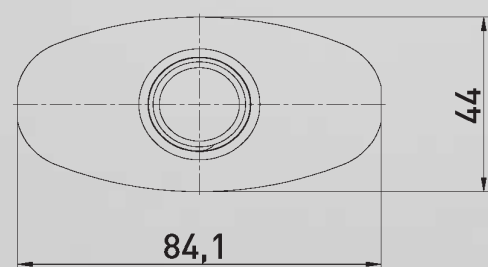

Ø Int. cuello
18,5 mm

Altura cuello
23,7 mm

www.bopla.com

Capacidad
500 ml

Cuello
Rosca

Material
HDPE

Ø Int. cuello
19,85 mm

Altura cuello
23,3 mm

Escut

500 ml

www.bopla.com

Capacidad
500 ml

Cuello
Presión

Material
HDPE

Ø Int. cuello
21,4 mm

Altura cuello
25,2 mm

Eva

500 ml

www.bopla.com

Capacidad
500 ml

Cuello
24/415

Material
PET

Ø Int. cuello
18,9 mm

Altura cuello
23,4 mm

Luna

500 ml

www.bopla.com

Capacidad
500 ml

Cuello
24/410

Material
PET

Ø Int. cuello
18,9 mm

Altura cuello
18,1 mm