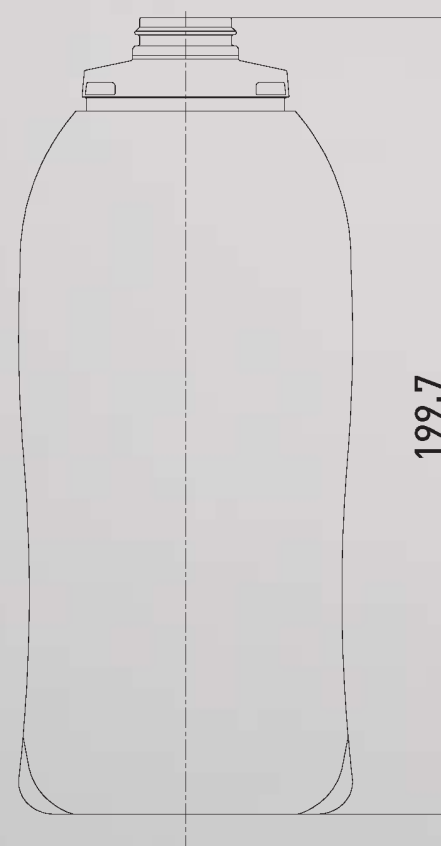

Costa

500 ml

www.bopla.com

Capacidad
500 ml

Cuello
Presión

Material
PET

Ø Int. cuello
19 mm

Altura cuello
23,4 mm