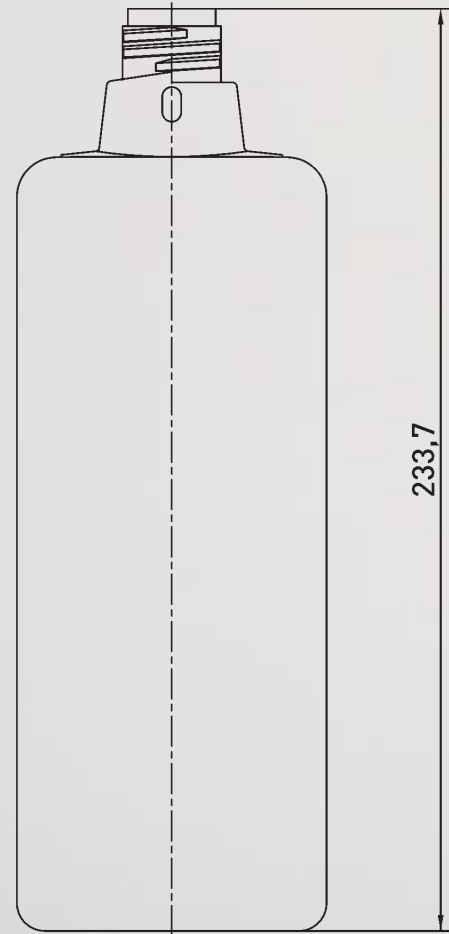

Eva

500 ml

www.bopla.com

Capacidad
500 ml

Cuello
24/415

Material
PET

Ø Int. cuello
18,9 mm

Altura cuello
23,4 mm

Luna

500 ml

www.bopla.com

Capacidad
500 ml

Cuello
24/410

Material
PET

Ø Int. cuello
18,9 mm

Altura cuello
18,1 mm

Luna

500 ml

www.bopla.com

Capacidad
500 ml

Cuello
24/410

Material
HDPE

Ø Int. cuello
18,8 mm

Altura cuello
15,8 mm

Hidro

500 ml

www.bopla.com

Capacidad
500 ml

Cuello
24/410

Material
HDPE

Ø Int. cuello
18,8 mm

Altura cuello
15,8 mm