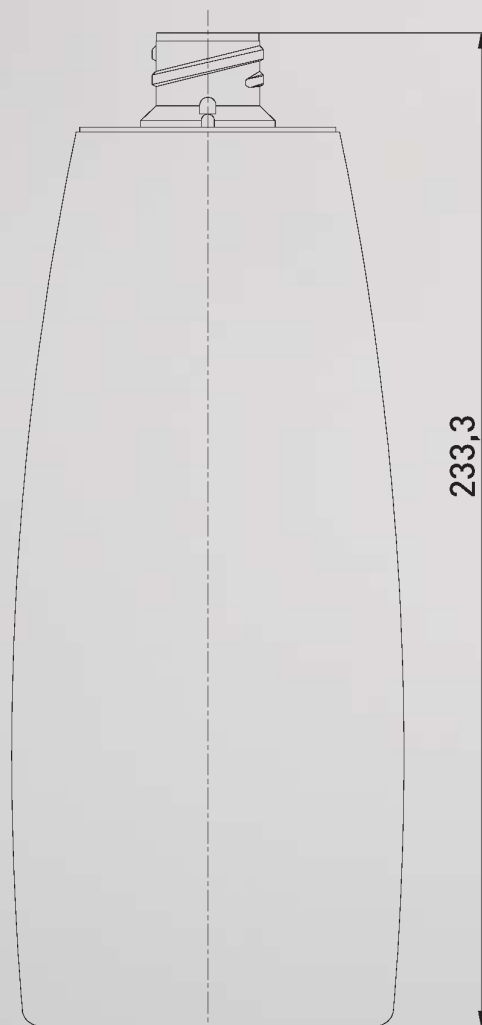

Ø Int. cuello
19 mm

Altura cuello
23,4 mm

Costa

500 ml

www.bopla.com

Capacidad
500 ml

Cuello
Presión

Material
HDPE

Ø Int. cuello
18,5 mm

Altura cuello
23,7 mm

www.bopla.com

Capacidad
500 ml

Cuello
Rosca

Material
HDPE

Ø Int. cuello
19,85 mm

Altura cuello
23,3 mm

Escut

500 ml

www.bopla.com

Capacidad
500 ml

Cuello
Presión

Material
HDPE

Ø Int. cuello
21,4 mm

Altura cuello
25,2 mm

Eva

500 ml

www.bopla.com

Capacidad
500 ml

Cuello
24/415

Material
PET

Ø Int. cuello
18,9 mm

Altura cuello
23,4 mm