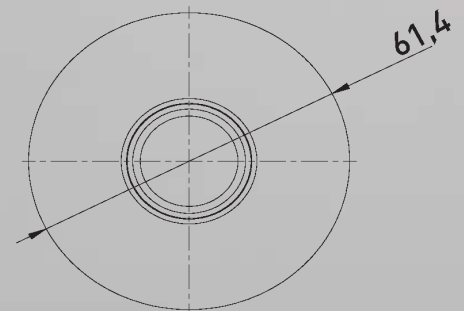

Escut

500 ml

www.bopla.com

Capacidad
500 ml

Cuello
Presión

Material
HDPE

Ø Int. cuello
21,4 mm

Altura cuello
25,2 mm

Eva

500 ml

www.bopla.com

Capacidad
500 ml

Cuello
24/415

Material
PET

Ø Int. cuello
18,9 mm

Altura cuello
23,4 mm

Luna

500 ml

www.bopla.com

Capacidad
500 ml

Cuello
24/410

Material
PET

Ø Int. cuello
18,9 mm

Altura cuello
18,1 mm

Luna

500 ml

www.bopla.com

Capacidad
500 ml

Cuello
24/410

Material
HDPE

Ø Int. cuello
18,8 mm

Altura cuello
15,8 mm