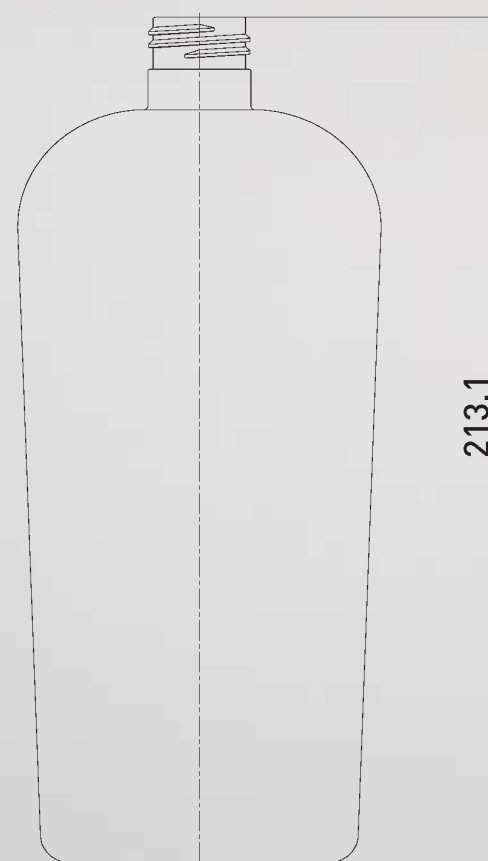

Ø Int. cuello
18,5 mm

Altura cuello
23,7 mm

www.bopla.com

Capacidad
500 ml

Cuello
Rosca

Material
HDPE

Ø Int. cuello
19,85 mm

Altura cuello
23,3 mm

Escut

500 ml

www.bopla.com

Capacidad
500 ml

Cuello
Presión

Material
HDPE

Ø Int. cuello
21,4 mm

Altura cuello
25,2 mm

Eva

500 ml

www.bopla.com

Capacidad
500 ml

Cuello
24/415

Material
PET

Ø Int. cuello
18,9 mm

Altura cuello
23,4 mm

Luna

500 ml

www.bopla.com

Capacidad
500 ml

Cuello
24/410

Material
PET

Ø Int. cuello
18,9 mm

Altura cuello
18,1 mm