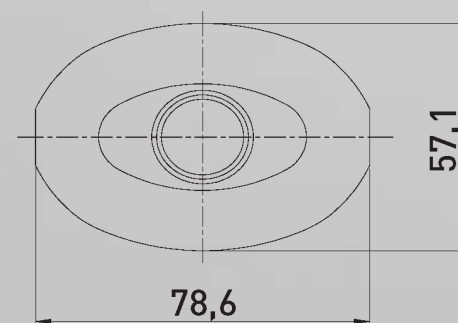

Costa

500 ml

www.bopla.com

Capacidad
500 ml

Cuello
Presión

Material
PET

Ø Int. cuello
19 mm

Altura cuello
23,4 mm