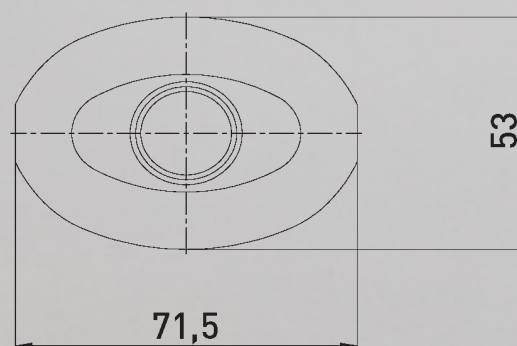

# Costa

400 ml

[www.bopla.com](http://www.bopla.com)

**Capacidad**  
400 ml

**Cuello**  
Presión

**Material**  
PET

**Ø Int. cuello**  
19 mm

**Altura cuello**  
23,8 mm

# Costa

400 ml

[www.bopla.com](http://www.bopla.com)

**Capacidad**  
400 ml

**Cuello**  
Presión

**Material**  
HDPE

**Ø Int. cuello**  
18,5 mm

**Altura cuello**  
24 mm

# Luna

400 ml

[www.bopla.com](http://www.bopla.com)

**Capacidad**  
400 ml

**Cuello**  
24/410

**Material**  
HDPE

**Ø Int. cuello**  
18,8 mm

**Altura cuello**  
15,5 mm

# Clara

400 ml

[www.bopla.com](http://www.bopla.com)

**Capacidad**  
400 ml

**Cuello**  
24/410

**Material**  
HDPE

**Ø Int. cuello**  
18,8 mm

**Altura cuello**  
15,5 mm