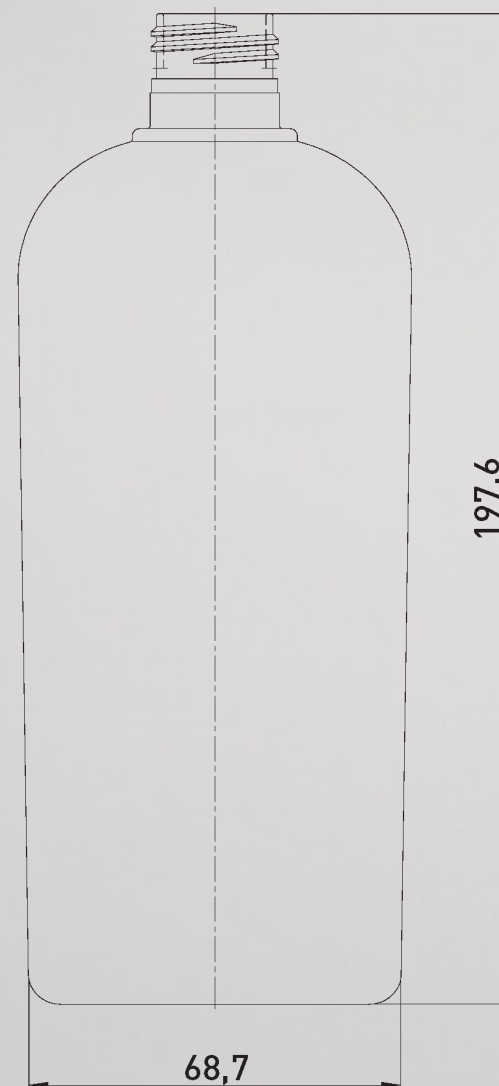

# Costa

400 ml

[www.bopla.com](http://www.bopla.com)

**Capacidad**  
400 ml

**Cuello**  
Presión

**Material**  
PET

**Ø Int. cuello**  
19 mm

**Altura cuello**  
23,8 mm

# Costa

400 ml

[www.bopla.com](http://www.bopla.com)

**Capacidad**  
400 ml

**Cuello**  
Presión

**Material**  
HDPE

**Ø Int. cuello**  
18,5 mm

**Altura cuello**  
24 mm

# Luna

400 ml

[www.bopla.com](http://www.bopla.com)

**Capacidad**  
400 ml

**Cuello**  
24/410

**Material**  
HDPE

**Ø Int. cuello**  
18,8 mm

**Altura cuello**  
15,5 mm

# Clara

400 ml

[www.bopla.com](http://www.bopla.com)

**Capacidad**  
400 ml

**Cuello**  
24/410

**Material**  
HDPE

**Ø Int. cuello**  
18,8 mm

**Altura cuello**  
15,5 mm