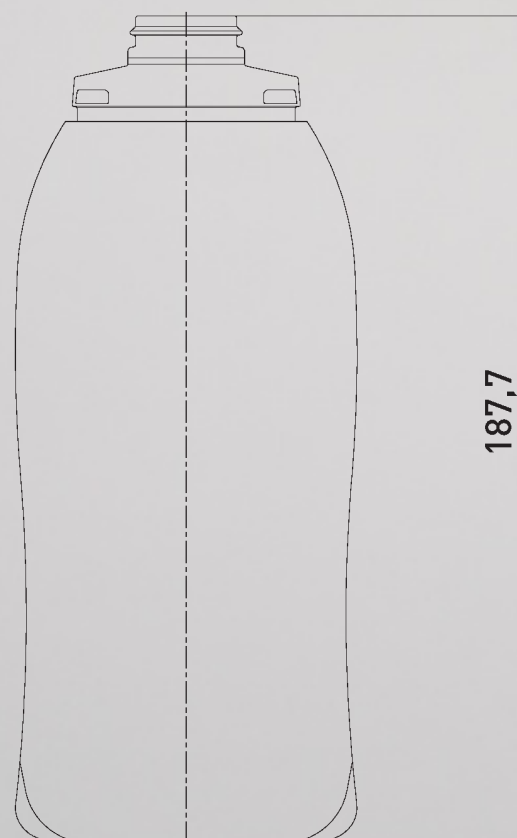

# Costa

400 ml

[www.bopla.com](http://www.bopla.com)

**Capacidad**  
400 ml

**Cuello**  
Presión

**Material**  
PET

**Ø Int. cuello**  
19 mm

**Altura cuello**  
23,8 mm

# Costa

400 ml

[www.bopla.com](http://www.bopla.com)

**Capacidad**  
400 ml

**Cuello**  
Presión

**Material**  
HDPE

**Ø Int. cuello**  
18,5 mm

**Altura cuello**  
24 mm

# Luna

400 ml

[www.bopla.com](http://www.bopla.com)

**Capacidad**  
400 ml

**Cuello**  
24/410

**Material**  
HDPE

**Ø Int. cuello**  
18,8 mm

**Altura cuello**  
15,5 mm

# Clara

400 ml

[www.bopla.com](http://www.bopla.com)

**Capacidad**  
400 ml

**Cuello**  
24/410

**Material**  
HDPE

**Ø Int. cuello**  
18,8 mm

**Altura cuello**  
15,5 mm