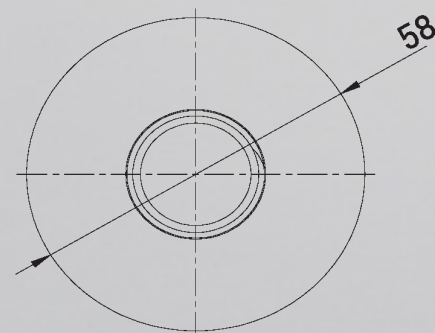

# Costa

400 ml

[www.bopla.com](http://www.bopla.com)

**Capacidad**  
400 ml

**Cuello**  
Presión

**Material**  
PET

**Ø Int. cuello**  
19 mm

**Altura cuello**  
23,8 mm

# Costa

400 ml

[www.bopla.com](http://www.bopla.com)

**Capacidad**  
400 ml

**Cuello**  
Presión

**Material**  
HDPE

**Ø Int. cuello**  
18,5 mm

**Altura cuello**  
24 mm

# Luna

400 ml

[www.bopla.com](http://www.bopla.com)

**Capacidad**  
400 ml

**Cuello**  
24/410

**Material**  
HDPE

**Ø Int. cuello**  
18,8 mm

**Altura cuello**  
15,5 mm

# Clara

400 ml

[www.bopla.com](http://www.bopla.com)

**Capacidad**  
400 ml

**Cuello**  
24/410

**Material**  
HDPE

**Ø Int. cuello**  
18,8 mm

**Altura cuello**  
15,5 mm