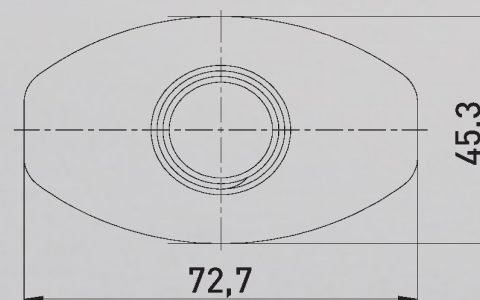

# Costa

400 ml

[www.bopla.com](http://www.bopla.com)

**Capacidad**  
400 ml

**Cuello**  
Presión

**Material**  
PET

**Ø Int. cuello**  
19 mm

**Altura cuello**  
23,8 mm

# Costa

400 ml

[www.bopla.com](http://www.bopla.com)

**Capacidad**  
400 ml

**Cuello**  
Presión

**Material**  
HDPE

**Ø Int. cuello**  
18,5 mm

**Altura cuello**  
24 mm

# Luna

400 ml

[www.bopla.com](http://www.bopla.com)

**Capacidad**  
400 ml

**Cuello**  
24/410

**Material**  
HDPE

**Ø Int. cuello**  
18,8 mm

**Altura cuello**  
15,5 mm

# Clara

400 ml

[www.bopla.com](http://www.bopla.com)

**Capacidad**  
400 ml

**Cuello**  
24/410

**Material**  
HDPE

**Ø Int. cuello**  
18,8 mm

**Altura cuello**  
15,5 mm