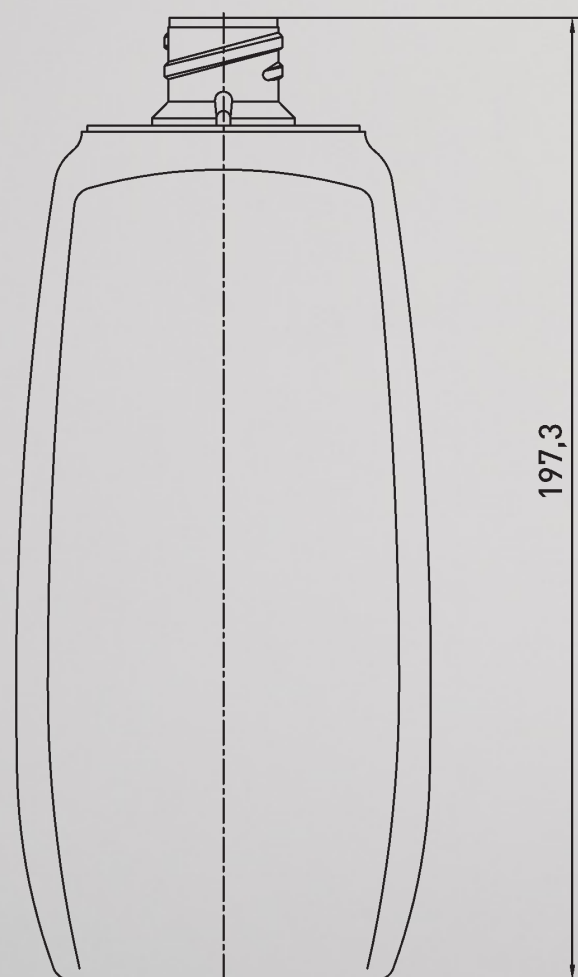

# Costa

400 ml

[www.bopla.com](http://www.bopla.com)

**Capacidad**  
400 ml

**Cuello**  
Presión

**Material**  
PET

**Ø Int. cuello**  
19 mm

**Altura cuello**  
23,8 mm

# Costa

400 ml

[www.bopla.com](http://www.bopla.com)

**Capacidad**  
400 ml

**Cuello**  
Presión

**Material**  
HDPE

**Ø Int. cuello**  
18,5 mm

**Altura cuello**  
24 mm

# Luna

400 ml

[www.bopla.com](http://www.bopla.com)

**Capacidad**  
400 ml

**Cuello**  
24/410

**Material**  
HDPE

**Ø Int. cuello**  
18,8 mm

**Altura cuello**  
15,5 mm

# Clara

400 ml

[www.bopla.com](http://www.bopla.com)

**Capacidad**  
400 ml

**Cuello**  
24/410

**Material**  
HDPE

**Ø Int. cuello**  
18,8 mm

**Altura cuello**  
15,5 mm