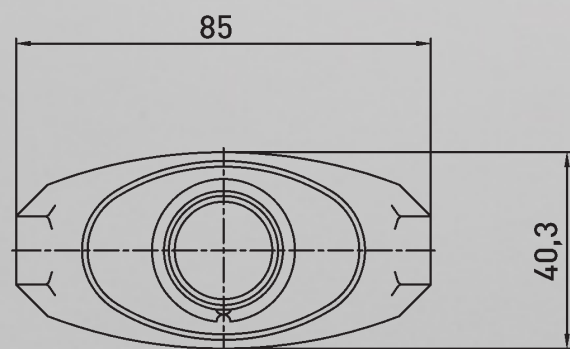

# Costa

400 ml

[www.bopla.com](http://www.bopla.com)

**Capacidad**  
400 ml

**Cuello**  
Presión

**Material**  
PET

**Ø Int. cuello**  
19 mm

**Altura cuello**  
23,8 mm

# Costa

400 ml

[www.bopla.com](http://www.bopla.com)

**Capacidad**  
400 ml

**Cuello**  
Presión

**Material**  
HDPE

**Ø Int. cuello**  
18,5 mm

**Altura cuello**  
24 mm

# Luna

400 ml

[www.bopla.com](http://www.bopla.com)

**Capacidad**  
400 ml

**Cuello**  
24/410

**Material**  
HDPE

**Ø Int. cuello**  
18,8 mm

**Altura cuello**  
15,5 mm

# Clara

400 ml

[www.bopla.com](http://www.bopla.com)

**Capacidad**  
400 ml

**Cuello**  
24/410

**Material**  
HDPE

**Ø Int. cuello**  
18,8 mm

**Altura cuello**  
15,5 mm