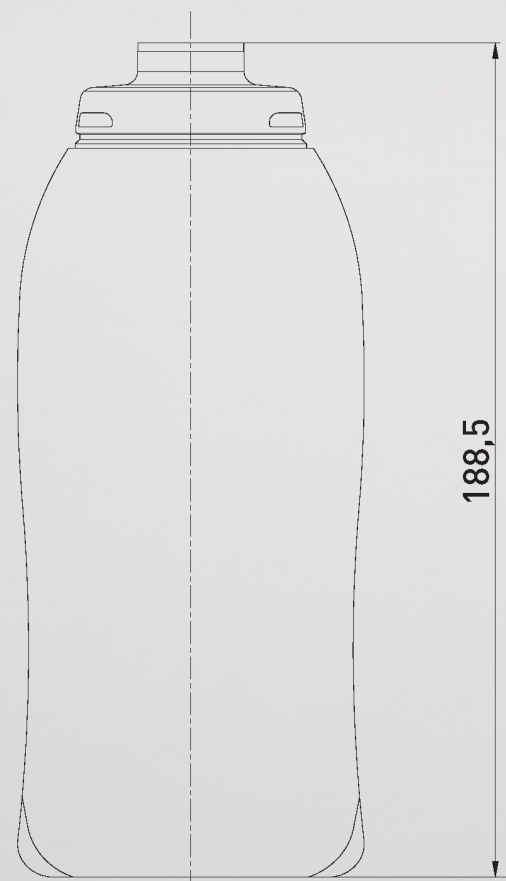

# Costa

400 ml

[www.bopla.com](http://www.bopla.com)

**Capacidad**  
400 ml

**Cuello**  
Presión

**Material**  
PET

**Ø Int. cuello**  
19 mm

**Altura cuello**  
23,8 mm

# Costa

400 ml

[www.bopla.com](http://www.bopla.com)

**Capacidad**  
400 ml

**Cuello**  
Presión

**Material**  
HDPE

**Ø Int. cuello**  
18,5 mm

**Altura cuello**  
24 mm

# Luna

400 ml

[www.bopla.com](http://www.bopla.com)

**Capacidad**  
400 ml

**Cuello**  
24/410

**Material**  
HDPE

**Ø Int. cuello**  
18,8 mm

**Altura cuello**  
15,5 mm

# Clara

400 ml

[www.bopla.com](http://www.bopla.com)

**Capacidad**  
400 ml

**Cuello**  
24/410

**Material**  
HDPE

**Ø Int. cuello**  
18,8 mm

**Altura cuello**  
15,5 mm