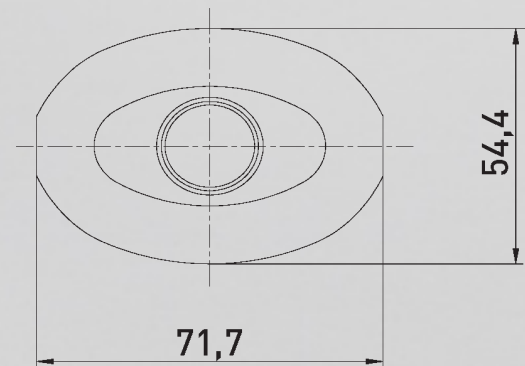

# Costa

400 ml

[www.bopla.com](http://www.bopla.com)

**Capacidad**  
400 ml

**Cuello**  
Presión

**Material**  
PET

**Ø Int. cuello**  
19 mm

**Altura cuello**  
23,8 mm

# Costa

400 ml

[www.bopla.com](http://www.bopla.com)

**Capacidad**  
400 ml

**Cuello**  
Presión

**Material**  
HDPE

**Ø Int. cuello**  
18,5 mm

**Altura cuello**  
24 mm

# Luna

400 ml

[www.bopla.com](http://www.bopla.com)

**Capacidad**  
400 ml

**Cuello**  
24/410

**Material**  
HDPE

**Ø Int. cuello**  
18,8 mm

**Altura cuello**  
15,5 mm

# Clara

400 ml

[www.bopla.com](http://www.bopla.com)

**Capacidad**  
400 ml

**Cuello**  
24/410

**Material**  
HDPE

**Ø Int. cuello**  
18,8 mm

**Altura cuello**  
15,5 mm