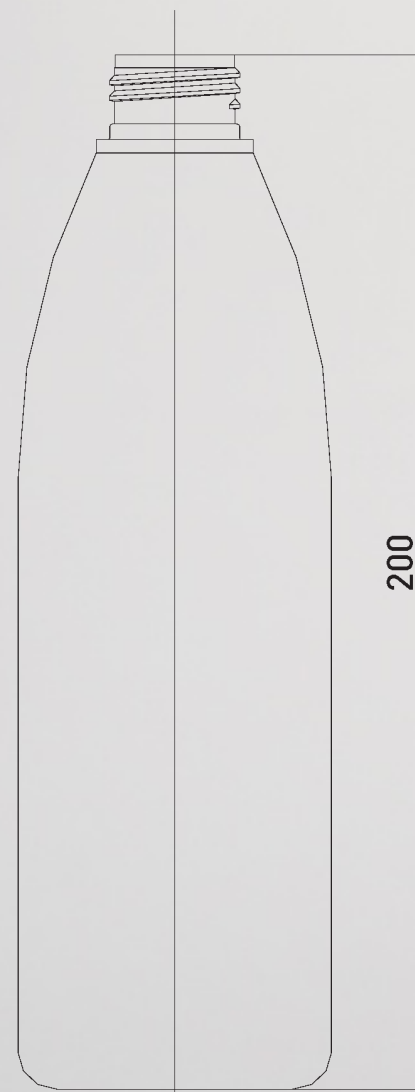

CATÀLEG / CATÁLOGO / CATALOG / CATALOGUE

350 ml

Laura

350 ml

www.bopla.com

Capacidad
350 ml

Cuello
24/410

Material
HDPE

Ø Int. cuello
18,2 mm

Altura cuello
16,4 mm