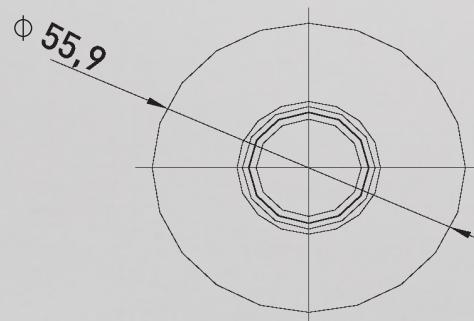

CATÀLEG / CATÁLOGO / CATALOG / CATALOGUE

350 ml

Laura

350 ml

www.bopla.com

Capacidad
350 ml

Cuello
24/410

Material
HDPE

Ø Int. cuello
18,2 mm

Altura cuello
16,4 mm