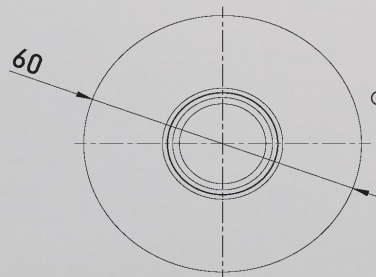

CATÀLEG / CATÁLOGO / CATALOG / CATALOGUE

300 ml

www.bopla.com

Gomina

300 ml

www.bopla.com

Capacidad
300 ml

Cuello
28/410

Material
PET

Ø Int. cuello
20,4 mm

Altura cuello
14,1 mm

www.bopla.com

Capacidad
300 ml

Cuello
24/410

Material
PET

Ø Int. cuello
19 mm

Altura cuello
17,4 mm