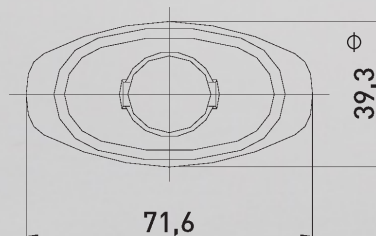

CATÀLEG / CATÁLOGO / CATALOG / CATALOGUE

300 ml

www.bopla.com

Gomina

300 ml

www.bopla.com

Capacidad
300 ml

Cuello
28/410

Material
PET

Ø Int. cuello
20,4 mm

Altura cuello
14,1 mm

www.bopla.com

Capacidad
300 ml

Cuello
24/410

Material
PET

Ø Int. cuello
19 mm

Altura cuello
17,4 mm