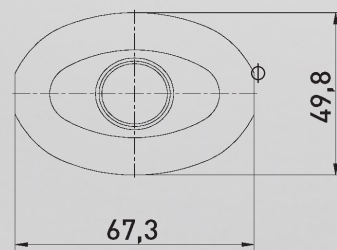

CATÀLEG / CATÁLOGO / CATALOG / CATALOGUE

300 ml

www.bopla.com

Gomina

300 ml

www.bopla.com

Capacidad
300 ml

Cuello
28/410

Material
PET

Ø Int. cuello
20,4 mm

Altura cuello
14,1 mm

www.bopla.com

Capacidad
300 ml

Cuello
24/410

Material
PET

Ø Int. cuello
19 mm

Altura cuello
17,4 mm