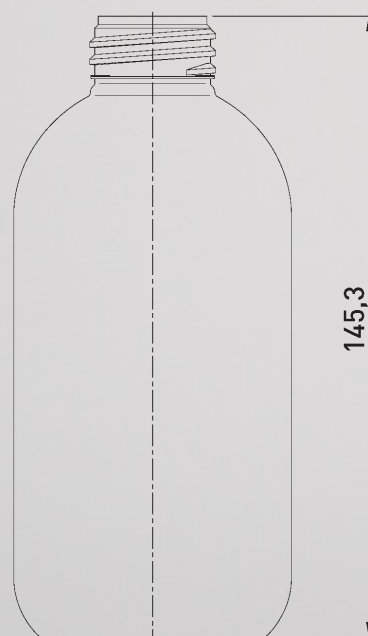

CATÀLEG / CATÁLOGO / CATALOG / CATALOGUE

300 ml

www.bopla.com

Gomina

300 ml

www.bopla.com

Capacidad
300 ml

Cuello
28/410

Material
PET

Ø Int. cuello
20,4 mm

Altura cuello
14,1 mm

www.bopla.com

Capacidad
300 ml

Cuello
24/410

Material
PET

Ø Int. cuello
19 mm

Altura cuello
17,4 mm