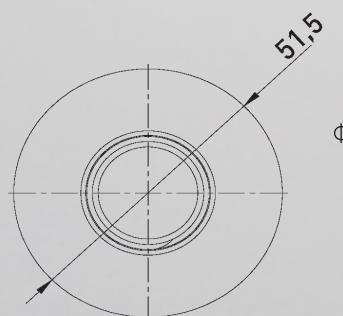

CATÀLEG / CATÁLOGO / CATALOG / CATALOGUE

300 ml

www.bopla.com

Gomina

300 ml

www.bopla.com

Capacidad
300 ml

Cuello
28/410

Material
PET

Ø Int. cuello
20,4 mm

Altura cuello
14,1 mm

www.bopla.com

Capacidad
300 ml

Cuello
24/410

Material
PET

Ø Int. cuello
19 mm

Altura cuello
17,4 mm