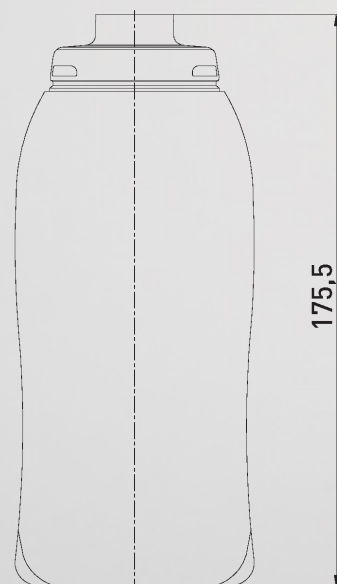

CATÀLEG / CATÁLOGO / CATALOG / CATALOGUE

300 ml

www.bopla.com

Gomina

300 ml

www.bopla.com

Capacidad
300 ml

Cuello
28/410

Material
PET

Ø Int. cuello
20,4 mm

Altura cuello
14,1 mm

www.bopla.com

Capacidad
300 ml

Cuello
24/410

Material
PET

Ø Int. cuello
19 mm

Altura cuello
17,4 mm