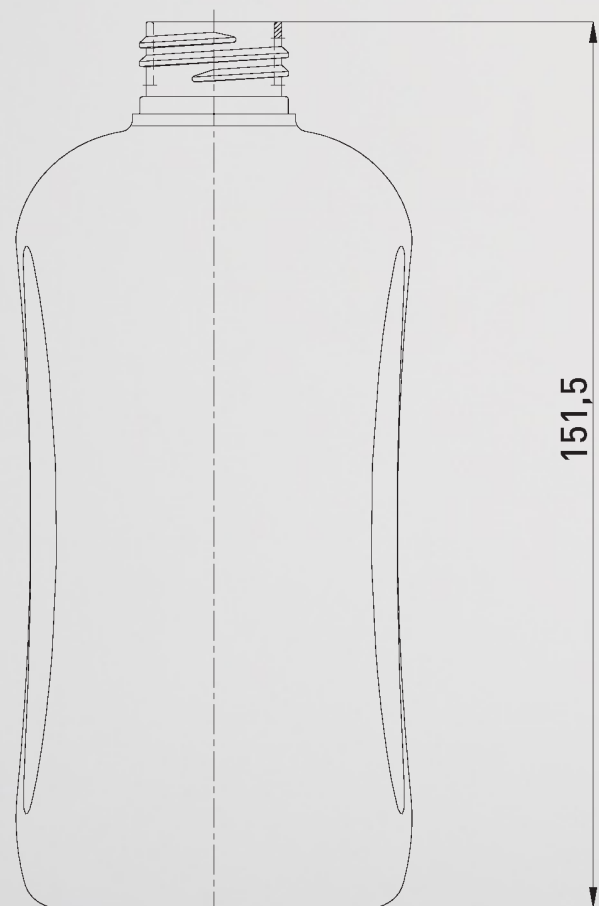

CATÀLEG / CATÁLOGO / CATALOG / CATALOGUE

200 ml

Saphir

200 ml

www.bopla.com

Capacidad
200 ml

Cuello
24/410

Material
PET

Ø Int. cuello
19 mm

Altura cuello
15,8 mm

Luna

200 ml

www.bopla.com

Capacidad
200 ml

Cuello
24/410

Material
HDPE

Ø Int. cuello
18,8 mm

Altura cuello
16,4 mm

Luna

200 ml

www.bopla.com

Capacidad
200 ml

Cuello
24/410

Material
PET

Ø Int. cuello
18,9 mm

Altura cuello
17,6 mm

Lamda

200 ml

www.bopla.com

Capacidad
200 ml

Cuello
24/410

Material
PET