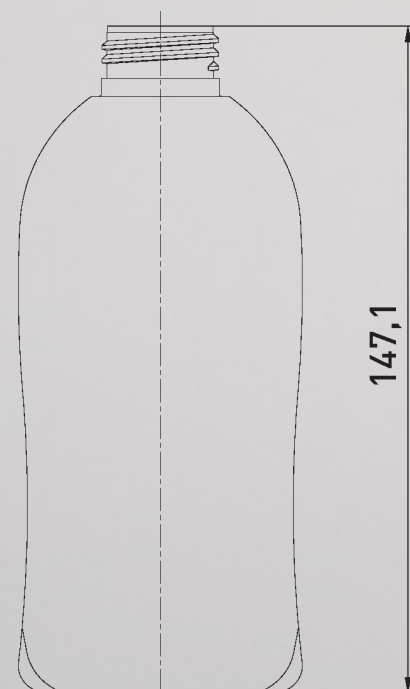

Ø Int. cuello
19 mm

Altura cuello
15,8 mm

Luna

200 ml

www.bopla.com

Capacidad
200 ml

Cuello
24/410

Material
HDPE

Ø Int. cuello
18,8 mm

Altura cuello
16,4 mm

Luna

200 ml

www.bopla.com

Capacidad
200 ml

Cuello
24/410

Material
PET

Ø Int. cuello
18,9 mm

Altura cuello
17,6 mm

Lamda

200 ml

www.bopla.com

Capacidad
200 ml

Cuello
24/410

Material
PET

Ø Int. cuello
18,9 mm

Altura cuello
17,5 mm

www.bopla.com

Capacidad
200 ml

Cuello
24/410

Material
HDPE

Ø Int. cuello
18,8 mm

Altura cuello
15,8 mm