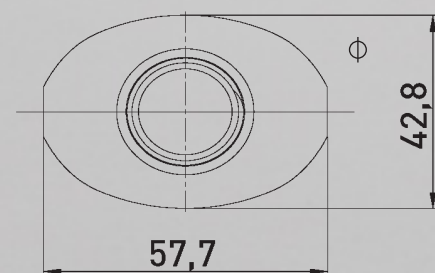

Ø Int. cuello
19 mm

Altura cuello
15,8 mm

Luna

200 ml

www.bopla.com

Capacidad
200 ml

Cuello
24/410

Material
HDPE

Ø Int. cuello
18,8 mm

Altura cuello
16,4 mm

Luna

200 ml

www.bopla.com

Capacidad
200 ml

Cuello
24/410

Material
PET

Ø Int. cuello
18,9 mm

Altura cuello
17,6 mm

Lamda

200 ml

www.bopla.com

Capacidad
200 ml

Cuello
24/410

Material
PET

Ø Int. cuello
18,9 mm

Altura cuello
17,5 mm

www.bopla.com

Capacidad
200 ml

Cuello
24/410

Material
HDPE

Ø Int. cuello
18,8 mm

Altura cuello
15,8 mm