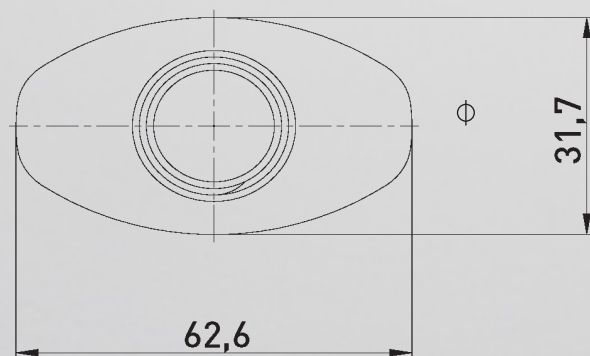

Saphir

200 ml

www.bopla.com

Capacidad
200 ml

Cuello
24/410

Material
PET

Ø Int. cuello
19 mm

Altura cuello
15,8 mm