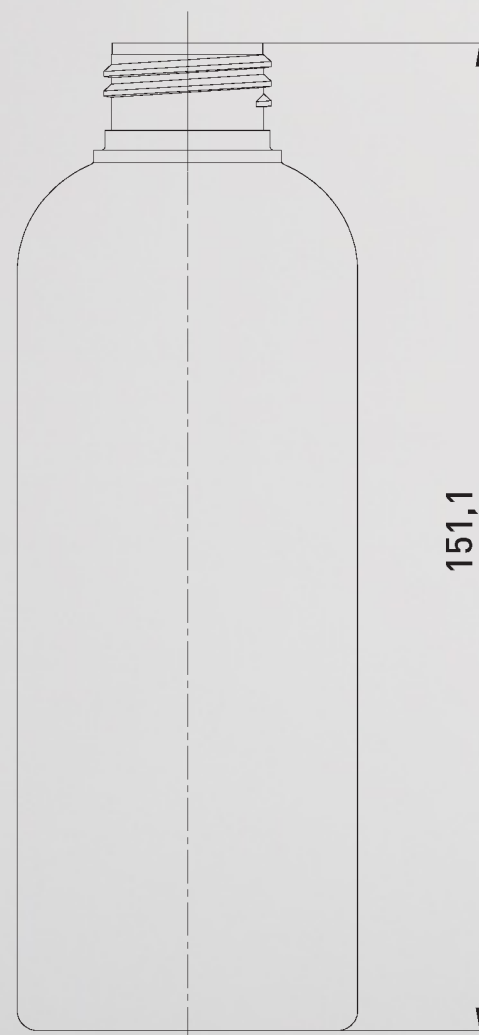

Ø Int. cuello
19 mm

Altura cuello
15,8 mm

Luna

200 ml

www.bopla.com

Capacidad
200 ml

Cuello
24/410

Material
HDPE

Ø Int. cuello
18,8 mm

Altura cuello
16,4 mm

Luna

200 ml

www.bopla.com

Capacidad
200 ml

Cuello
24/410

Material
PET

Ø Int. cuello
18,9 mm

Altura cuello
17,6 mm

Lamda

200 ml

www.bopla.com

Capacidad
200 ml

Cuello
24/410

Material
PET

Ø Int. cuello
18,9 mm

Altura cuello
17,5 mm

www.bopla.com

Capacidad
200 ml

Cuello
24/410

Material
HDPE

Ø Int. cuello
18,8 mm

Altura cuello
15,8 mm