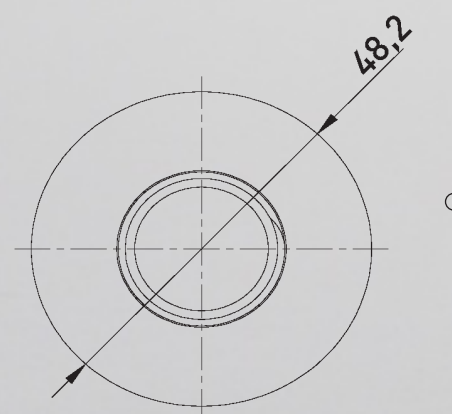

Ø Int. cuello
19 mm

Altura cuello
15,8 mm

Luna

200 ml

www.bopla.com

Capacidad
200 ml

Cuello
24/410

Material
HDPE

Ø Int. cuello
18,8 mm

Altura cuello
16,4 mm

Luna

200 ml

www.bopla.com

Capacidad
200 ml

Cuello
24/410

Material
PET

Ø Int. cuello
18,9 mm

Altura cuello
17,6 mm

Lamda

200 ml

www.bopla.com

Capacidad
200 ml

Cuello
24/410

Material
PET

Ø Int. cuello
18,9 mm

Altura cuello
17,5 mm

www.bopla.com

Capacidad
200 ml

Cuello
24/410

Material
HDPE

Ø Int. cuello
18,8 mm

Altura cuello
15,8 mm