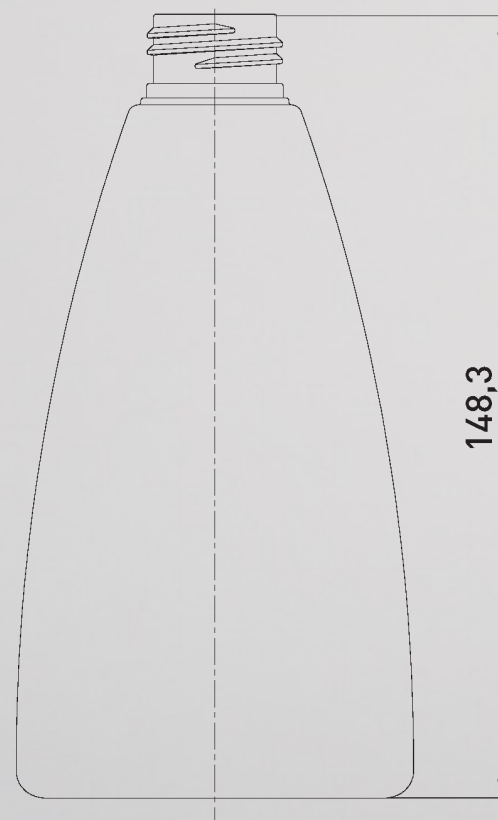

Ø Int. cuello
19 mm

Altura cuello
15,8 mm

Luna

200 ml

www.bopla.com

Capacidad
200 ml

Cuello
24/410

Material
HDPE

Ø Int. cuello
18,8 mm

Altura cuello
16,4 mm

Luna

200 ml

www.bopla.com

Capacidad
200 ml

Cuello
24/410

Material
PET

Ø Int. cuello
18,9 mm

Altura cuello
17,6 mm

Lamda

200 ml

www.bopla.com

Capacidad
200 ml

Cuello
24/410

Material
PET

Ø Int. cuello
18,9 mm

Altura cuello
17,5 mm

www.bopla.com

Capacidad
200 ml

Cuello
24/410

Material
HDPE

Ø Int. cuello
18,8 mm

Altura cuello
15,8 mm