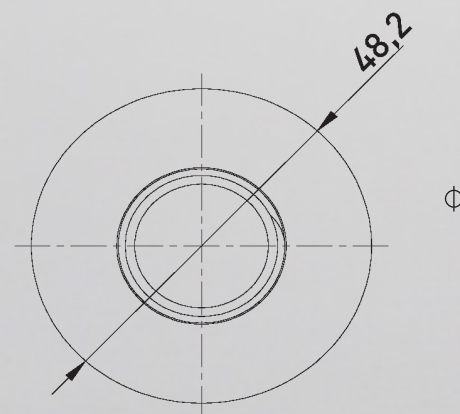

Ø Int. cuello
19 mm

Altura cuello
15,8 mm

Luna

200 ml

www.bopla.com

Capacidad
200 ml

Cuello
24/410

Material
HDPE

Ø Int. cuello
18,8 mm

Altura cuello
16,4 mm

Luna

200 ml

www.bopla.com

Capacidad
200 ml

Cuello
24/410

Material
PET

Ø Int. cuello
18,9 mm

Altura cuello
17,6 mm

Lamda

200 ml

www.bopla.com

Capacidad
200 ml

Cuello
24/410

Material
PET

Ø Int. cuello
18,9 mm

Altura cuello
17,5 mm

www.bopla.com

Capacidad
200 ml

Cuello
24/410

Material
HDPE

Ø Int. cuello
18,8 mm

Altura cuello
15,8 mm