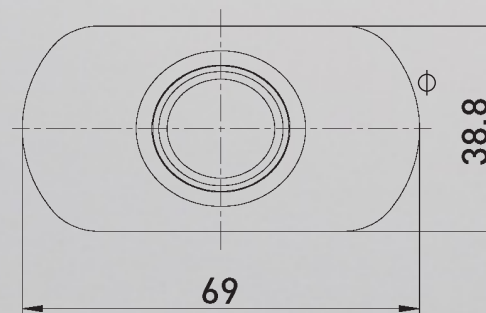

Ø Int. cuello
19 mm

Altura cuello
15,8 mm

Luna

200 ml

www.bopla.com

Capacidad
200 ml

Cuello
24/410

Material
HDPE

Ø Int. cuello
18,8 mm

Altura cuello
16,4 mm

Luna

200 ml

www.bopla.com

Capacidad
200 ml

Cuello
24/410

Material
PET

Ø Int. cuello
18,9 mm

Altura cuello
17,6 mm

Lamda

200 ml

www.bopla.com

Capacidad
200 ml

Cuello
24/410

Material
PET

Ø Int. cuello
18,9 mm

Altura cuello
17,5 mm

www.bopla.com

Capacidad
200 ml

Cuello
24/410

Material
HDPE

Ø Int. cuello
18,8 mm

Altura cuello
15,8 mm