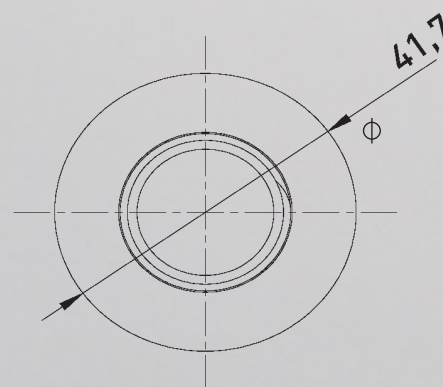

CATÀLEG / CATÁLOGO / CATALOG / CATALOGUE

125 ml

www.bopla.com

Luna

125 ml

www.bopla.com

Capacidad
125 ml

Cuello
24/410

Material
HDPE

Ø Int. cuello
18,8 mm

Altura cuello
13,8 mm