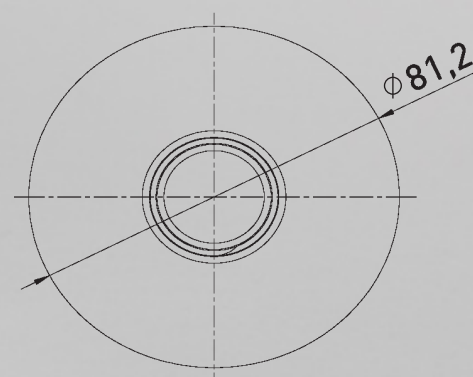

CATÀLEG / CATÁLOGO / CATALOG / CATALOGUE

1000 ml

www.bopla.com

Luna

1000 ml

www.bopla.com

Capacidad
1000 ml

Cuello
28/410

Material
HDPE

INT. CUELLO
21,5 mm

ALTURA CUELLO
17,3 mm

Laura

1000 ml

www.bopla.com

Capacidad
1000 ml

Cuello
28/410

Material
HDPE

INT. CUELLO
20,5 mm

ALTURA CUELLO
16,3 mm

Hidro

1000 ml

www.bopla.com

Capacidad
1000 ml

Cuello
28/410

Material
HDPE

INT. CUELLO
20,5 mm

ALTURA CUELLO
16,3 mm