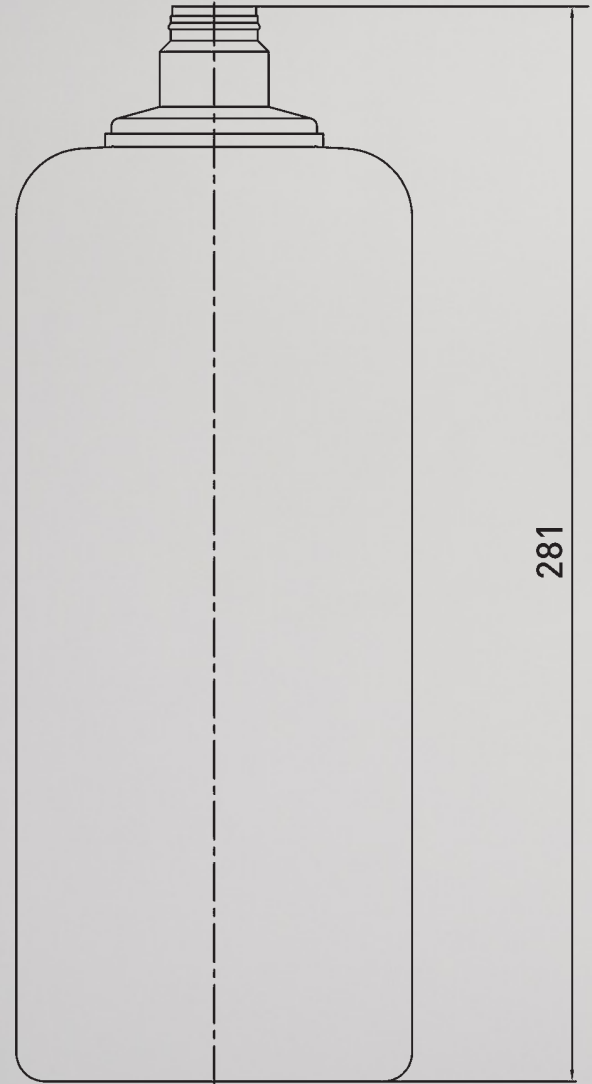

Material
HDPE

INT. CUELLO
21,5 mm

ALTURA CUELLO
17,3 mm

Laura

1000 ml

www.bopla.com

Capacidad
1000 ml

Cuello
28/410

Material
HDPE

INT. CUELLO
20,5 mm

ALTURA CUELLO
16,3 mm

Hidro

1000 ml

www.bopla.com

Capacidad
1000 ml

Cuello
28/410

Material
HDPE

INT. CUELLO
20,5 mm

ALTURA CUELLO
16,3 mm