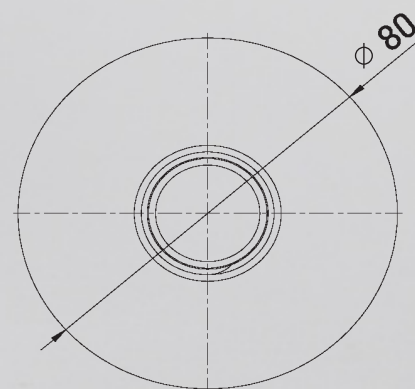

CATÀLEG / CATÁLOGO / CATALOG / CATALOGUE

1000 ml

www.bopla.com

Luna

1000 ml

www.bopla.com

Capacidad
1000 ml

Cuello
28/410

Material
HDPE

INT. CUELLO
21,5 mm

ALTURA CUELLO
17,3 mm

Laura

1000 ml

www.bopla.com

Capacidad
1000 ml

Cuello
28/410

Material
HDPE

INT. CUELLO
20,5 mm

ALTURA CUELLO
16,3 mm

Hidro

1000 ml

www.bopla.com

Capacidad
1000 ml

Cuello
28/410

Material
HDPE

INT. CUELLO
20,5 mm

ALTURA CUELLO
16,3 mm