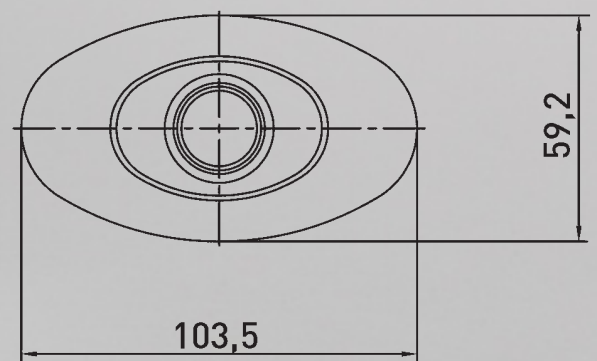

Material
HDPE

INT. CUELLO
21,5 mm

ALTURA CUELLO
17,3 mm

Laura

1000 ml

www.bopla.com

Capacidad
1000 ml

Cuello
28/410

Material
HDPE

INT. CUELLO
20,5 mm

ALTURA CUELLO
16,3 mm

Hidro

1000 ml

www.bopla.com

Capacidad
1000 ml

Cuello
28/410

Material
HDPE

INT. CUELLO
20,5 mm

ALTURA CUELLO
16,3 mm