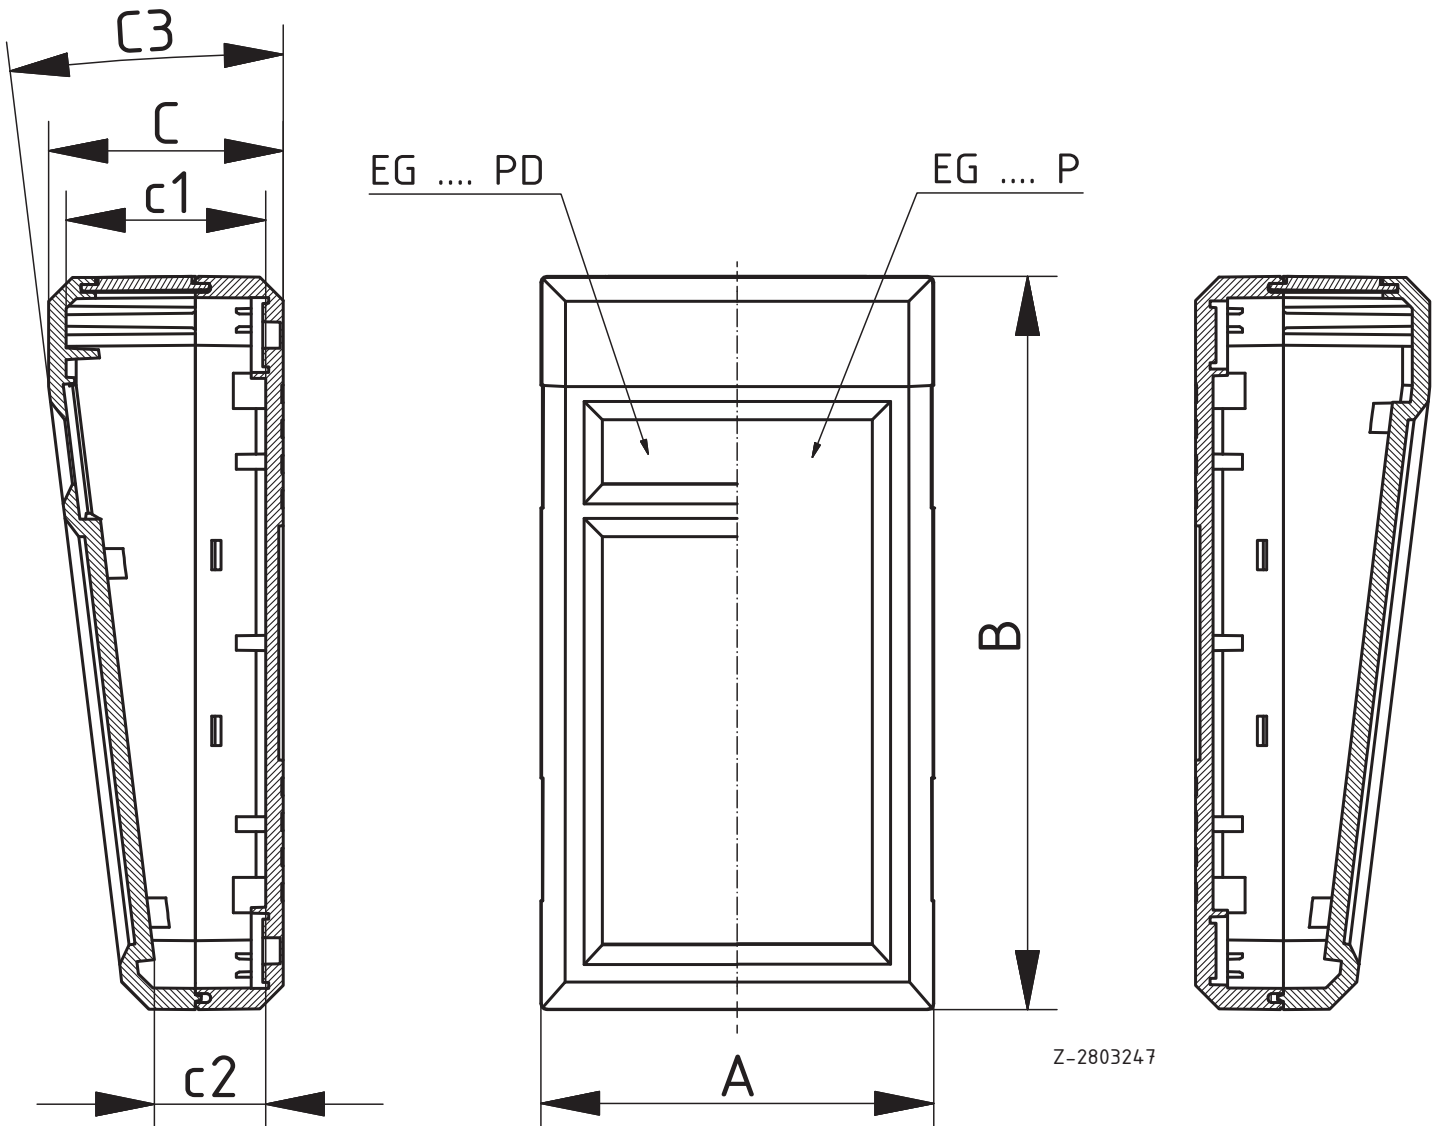

Durch die im Oberteil verbauten Gewindebuchsen kann das Gehäuse vielfach geöffnet und sicher wieder verschlossen werden.

Auf der Innenseite befindet sich eine eingeformte Kontur für die Wandmontage.

Herausnehmbare rückseitige Stirnfläche für eine komfortable Montage von Anschluss- und Bedienelementen.

Abdeckkappen für Schlüsselloch-Aufhängung

GummifüÙe

Montageplatten

Elegant-Pult Gehäuse

Gehäuse mit durchgehender Folientastaturfläche

Model	Order no.	A	B	C	c1	c2	c3	IP
EG 1240 P	32124070	67	125	40	34	18.9	7	40
EG 1545 P	32154570	82	150	45	39	19.2	8	40
EG 2060 P	32206010	112	200	64	58	27.8	9	40

Scope Of Delivery:
Ober- und Unterteil, 4 Befestigungsschrauben, Rückwandplatte

Elegant-Pult

Gehäuse mit Displayscheibe

Gehäuse mit Displayscheibe und Folientastaturfläche

Model	Order no.	A	B	C	c1	c2	c3	IP
EG 1240 PD	32124080	67	125	40	34	18.9	7	40
EG 1545 PD	32154580	82	150	45	39	19.2	8	40
EG 2060 PD	32206000	112	200	64	58	27.8	9	40