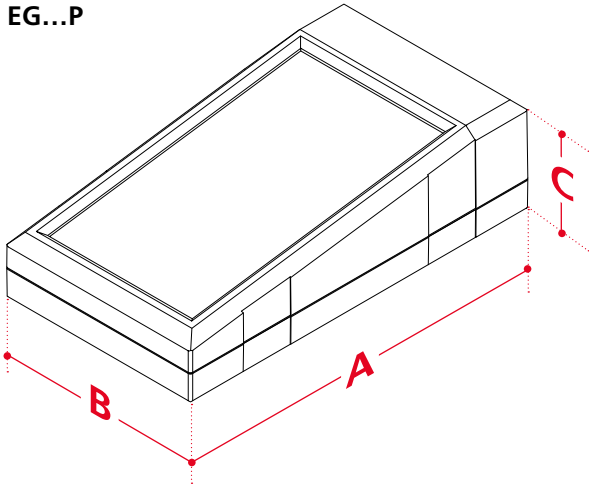

Durch die im Oberteil verbauten Gewindebuchsen kann das Gehäuse vielfach geöffnet und sicher wieder verschlossen werden.

Auf der Innenseite befindet sich eine eingeformte Kontur für die Wandmontage.

Herausnehmbare rückseitige Stirnfläche für eine komfortable Montage von Anschluss- und Bedienelementen.

Gehäusegrößen

EG 1240 P(D)

EG 1545 P(D)

EG 2060 P(D)

Bauvarianten

Schnellverschluss

BOPLA

A Phoenix Mecano Company

Elegant-Pult

EG...P

EG...PD

Abmessungen

Modell	A	B	C
EG 1240 P(D)	125	67	40
EG 1545 P(D)	150	82	45
EG 2060 P(D)	200	112	64

Zubehör

Wandlaschen

Schraubenabdeckung, ABS