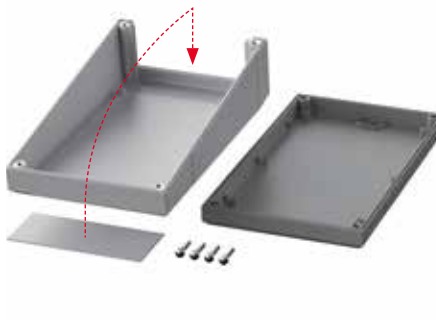

Produktvorteile

Elegant-Pult ist mit durchgehender Folientastaturfläche oder mit Displayscheibe und Folientastaturfläche verfügbar.

Die Verschraubung des Gehäuses erfolgt von unten, wodurch keine störenden Schrauben an der Oberseite sichtbar sind.

Durch die im Oberteil verbauten Gewindebuchsen kann das Gehäuse vielfach geöffnet und sicher wieder verschlossen werden.

Auf der Innenseite befindet sich eine eingeformte Kontur für die Wandmontage.

Herausnehmbare rückseitige Stirnfläche für eine komfortable Montage von Anschluss- und Bedienelementen.

Unterteil, Blenden, Frontplatten:

● Achatgrau, ähnlich RAL 7038

Sonderfarben auf Anfrage

Schutzart:

IP40 / DIN EN 60529

Material:

Gehäuse: PS (Polystyrol)

Details siehe „Technische Informationen“.