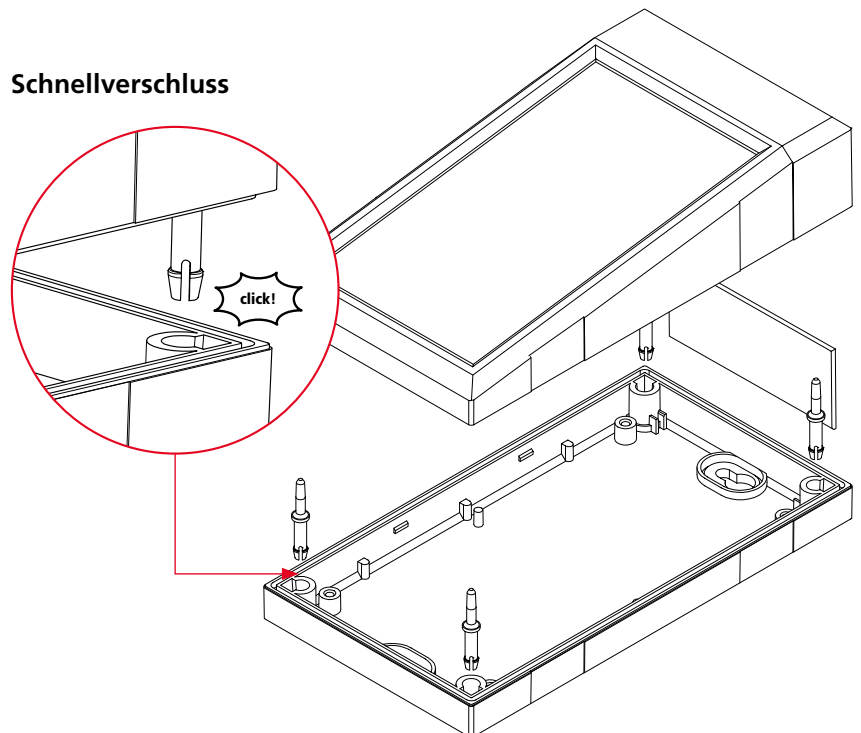

Durch die im Oberteil verbauten Gewindebuchsen kann das Gehäuse vielfach geöffnet und sicher wieder verschlossen werden.

Auf der Innenseite befindet sich eine eingeformte Kontur für die Wandmontage.

Herausnehmbare rückseitige Stirnfläche für eine komfortable Montage von Anschluss- und Bedienelementen.

Gehäusegrößen

EG 1240 P(D)

EG 1545 P(D)

EG 2060 P(D)

Bauvarianten

Schnellverschluss

BOPLA

A Phoenix Mecano Company

Elegant-Pult

EG...P

EG...PD

Abmessungen

Modell	A	B	C
EG 1240 P(D)	125	67	40
EG 1545 P(D)	150	82	45
EG 2060 P(D)	200	112	64

Zubehör

Wandlaschen

Schraubenabdeckung, ABS