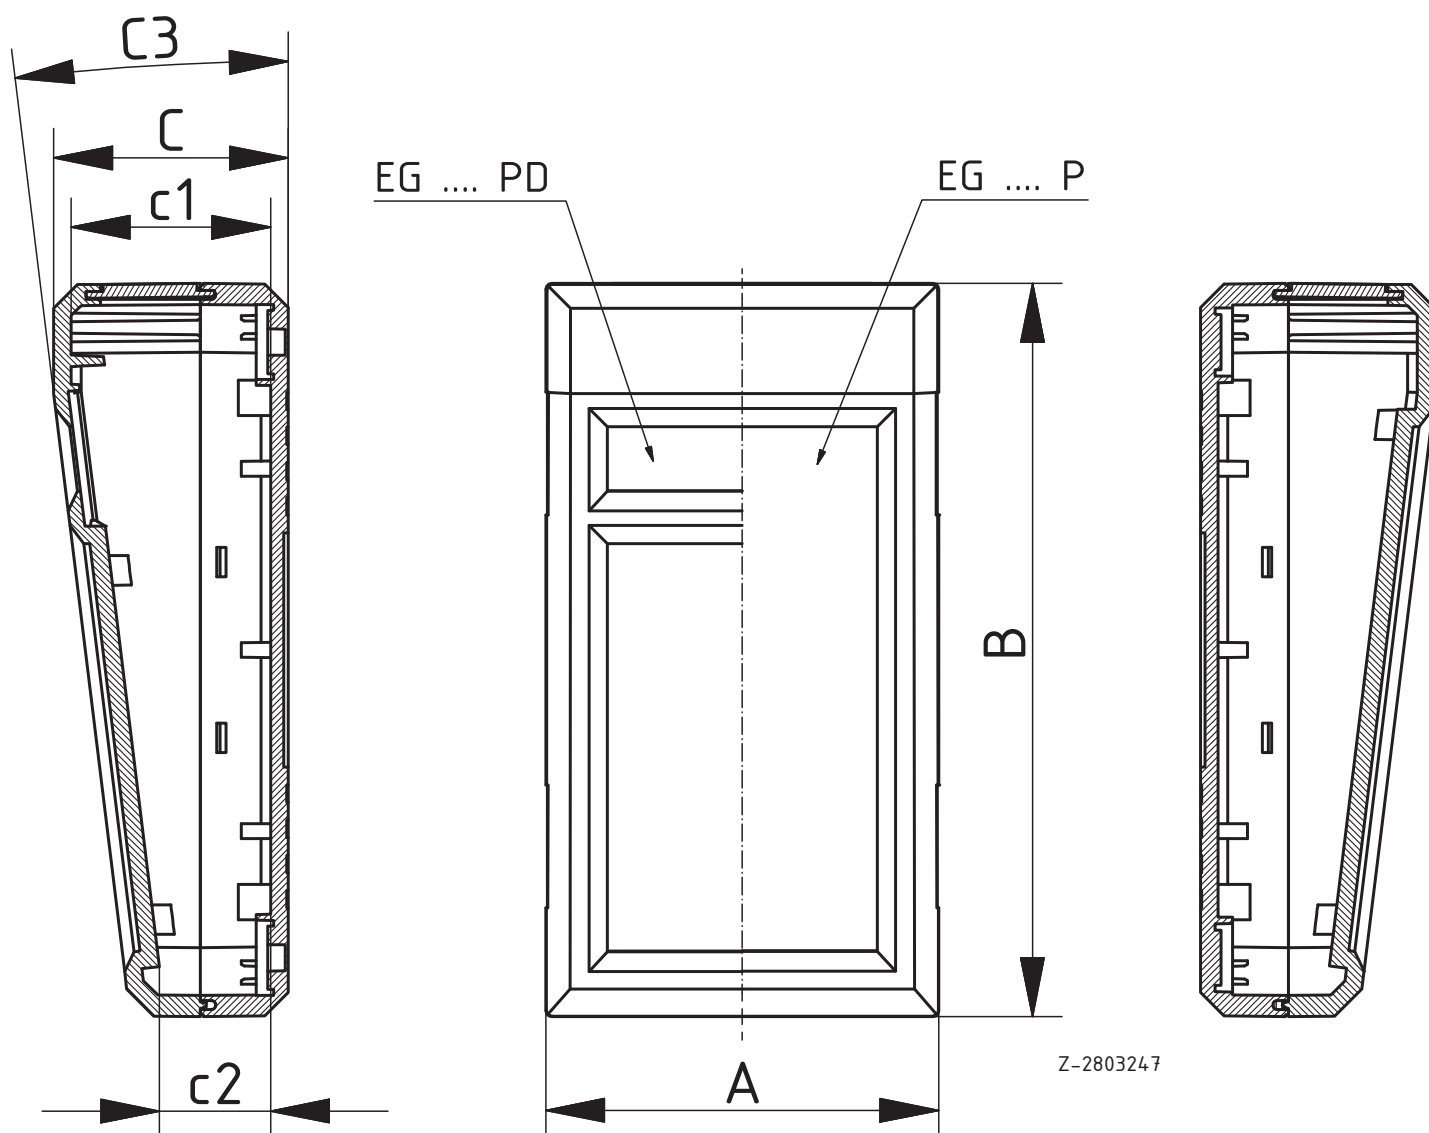

Durch die im Oberteil verbauten Gewindebuchsen kann das Gehäuse vielfach geöffnet und sicher wieder verschlossen werden.

Auf der Innenseite befindet sich eine eingeformte Kontur für die Wandmontage.

Herausnehmbare rückseitige Stirnfläche für eine komfortable Montage von Anschluss- und Bedienelementen.

Scope Of Delivery:
Ober- und Unterteil, 4 Befestigungsschrauben, Rückwandplatte

Elegant-Pult

Gehäuse mit Displayscheibe

Gehäuse mit Displayscheibe und Folientastaturfläche

Model	Order no.	A	B	C	c1	c2	c3	IP
EG 1240 PD	32124080	67	125	40	34	18.9	7	40
EG 1545 PD	32154580	82	150	45	39	19.2	8	40
EG 2060 PD	32206000	112	200	64	58	27.8	9	40

Scope Of Delivery:

Ober- und Unterteil, 4 Befestigungsschrauben, Rückwandplatte, Displayscheibe

Elegant-Pult Montageplatten

Montageplatte, Hartpapier

Model	Order no.	Note
EG-M 12	33012000*	Für EG 12..
EG-M 15	33015000*	Für EG 15..
EG-M 20	33020000*	Für EG 20..