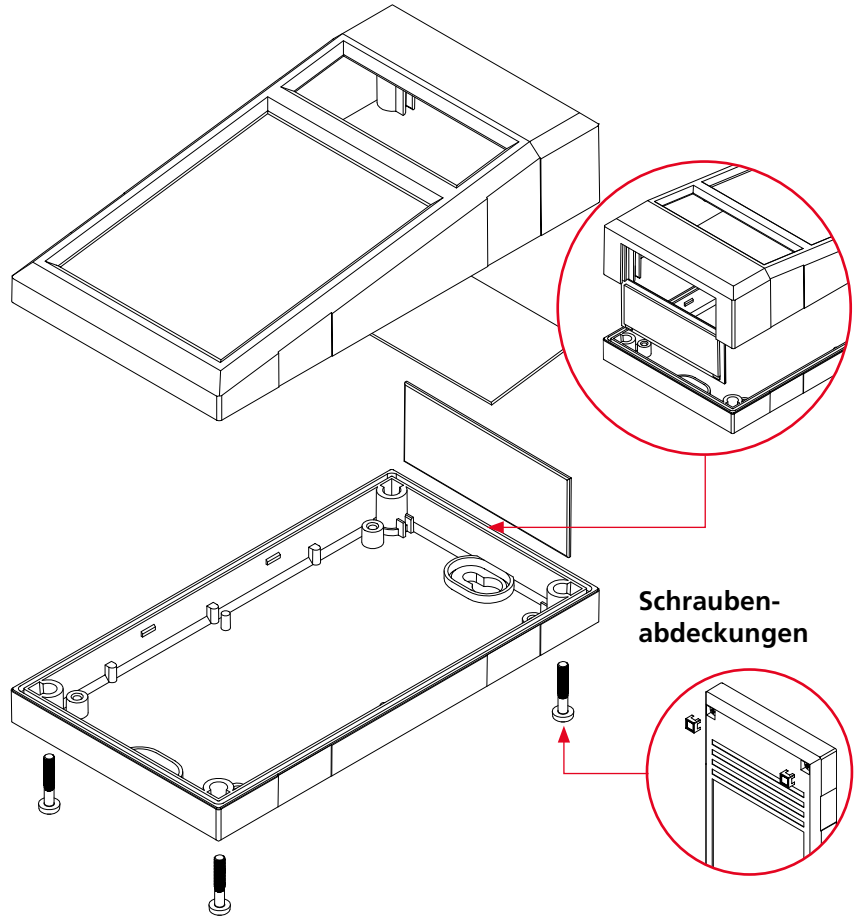

Durch die im Oberteil verbauten Gewindebuchsen kann das Gehäuse vielfach geöffnet und sicher wieder verschlossen werden.

Auf der Innenseite befindet sich eine eingeformte Kontur für die Wandmontage.

Herausnehmbare rückseitige Stirnfläche für eine komfortable Montage von Anschluss- und Bedienelementen.

Gehäusegrößen

EG 1240 P(D)

EG 1545 P(D)

EG 2060 P(D)

Bauvarianten

Schnellverschluss

BOPLA

A Phoenix Mecano Company

Elegant-Pult

EG...P

EG...PD

Abmessungen

Modell	A	B	C
EG 1240 P(D)	125	67	40
EG 1545 P(D)	150	82	45
EG 2060 P(D)	200	112	64

Zubehör

Wandlaschen

Schraubenabdeckung, ABS

Scope Of Delivery:
Ober- und Unterteil, 4 Befestigungsschrauben, Rückwandplatte

Elegant-Pult

Gehäuse mit Displayscheibe

Gehäuse mit Displayscheibe und Folientastaturfläche

Model	Order no.	A	B	C	c1	c2	c3	IP
EG 1240 PD	32124080	67	125	40	34	18.9	7	40
EG 1545 PD	32154580	82	150	45	39	19.2	8	40
EG 2060 PD	32206000	112	200	64	58	27.8	9	40