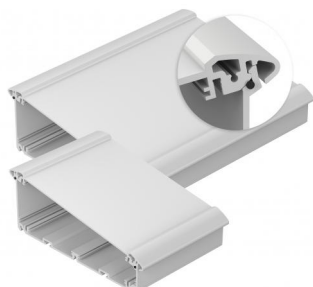

*C = Longueurs standards : 150 / 200 / 250 / 265 / 300 Individuelles sur demande.

Accessoires

Fixation murale universelle

Pieds en caoutchouc

Joint décoratif pour type de protection IP65

Joint pour type de protection IP54

Fixation murale Alu

Baguette isolante

Coulisseaux pivotables, pour fixation VESA ATPH-IP

Alu-Topline

Boîtiers, IP65

Profils de boîtier divisés horizontalement

Modèle	N°. de cde	A	B	C
ATPH-IP 2385-0150	92385150**	232.6	86.2	150
ATPH-IP 2385-0200	92385200**	232.6	86.2	200
ATPH-IP 2385-0250	92385250**	232.6	86.2	250
ATPH-IP 2385-0265	92385265**	232.6	86.2	265
ATPH-IP 2385-0300	92385230**	232.6	86.2	300
ATPH-IP 2385-1000	92385000**	232.6	86.2	1000

Fourniture: Profilé de boîtier, en 2 parties avec joint de profilé

Remarque: Longueurs spéciales sur demande ** = Disponible à partir du troisième trimestre 2022

Alu-Topline

Boîtiers

Profils de boîtier divisés horizontalement