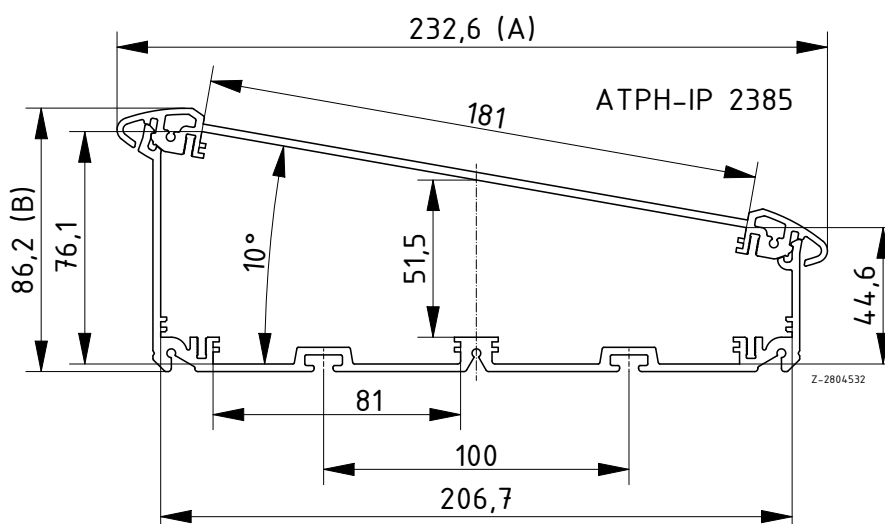

*C = Longueurs standards : 150 / 200 / 250 / 265 / 300 Individuelles sur demande.

Accessoires

Fixation murale universelle

Pieds en caoutchouc

Joint décoratif pour type de protection IP65

Joint pour type de protection IP54

Fixation murale Alu

Baguette isolante

Coulisseaux pivotables, pour fixation VESA ATPH-IP

Alu-Topline

Boîtiers, IP65

Profils de boîtier divisés horizontalement

Modèle	N°. de cde	A	B	C
ATPH-IP 2385-0150	92385150**	232.6	86.2	150
ATPH-IP 2385-0200	92385200**	232.6	86.2	200
ATPH-IP 2385-0250	92385250**	232.6	86.2	250
ATPH-IP 2385-0265	92385265**	232.6	86.2	265
ATPH-IP 2385-0300	92385230**	232.6	86.2	300
ATPH-IP 2385-1000	92385000**	232.6	86.2	1000

Fourniture: Profilé de boîtier, en 2 parties avec joint de profilé

Remarque: Longueurs spéciales sur demande ** = Disponible à partir du troisième trimestre 2022

Alu-Topline

Boîtiers

Profils de boîtier divisés horizontalement