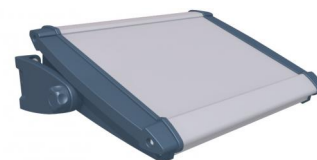

Fourniture: Profilé (aluminium), 2 cornières latérales complètes (PA6), vis, cache-vis

Remarque: Basculable par palier de 10°. Usinage du boîtier sur demande.

Baguette isolante pour le montage des platines sur le profilé