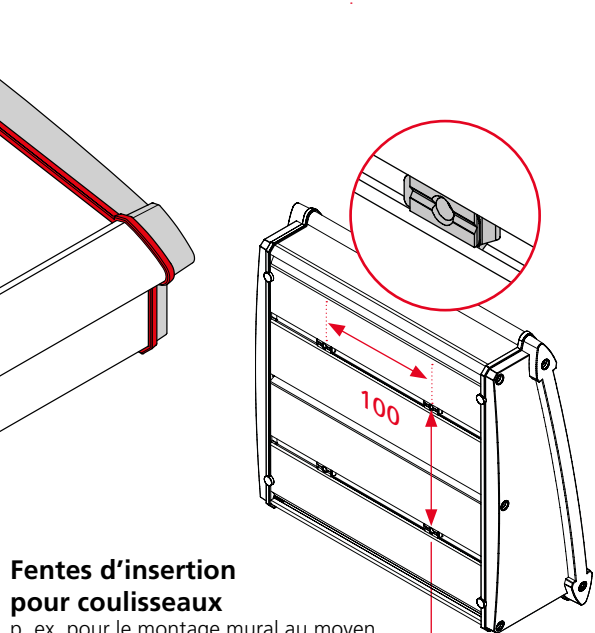

A Phoenix Mecano Company

Alu-Topline

! Attention

Pour obtenir le type de protection IP 54, il faut monter en usine dans le profilé de boîtier un joint-cordon en plus du joint AT...DI disponible en accessoire.