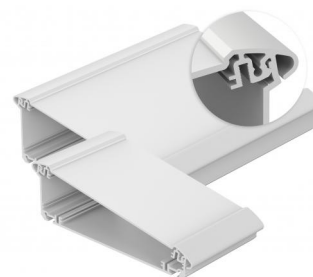

Alu-Topline

Boîtiers

Profils de boîtier divisés horizontalement

Modèle	N°. de cde	A	B	C
ATPH 1850-0150	92850150	181.2	53.2	150
ATPH 1850-0200	92850200	181.2	53.2	200
ATPH 1850-0250	92850250	181.2	53.2	250
ATPH 1850-0300	92850300	181.2	53.2	300
ATPH 1865-0150	92865150	181.2	68.2	150
ATPH 1865-0200	92865200	181.2	68.2	200
ATPH 1865-0250	92865250	181.2	68.2	250
ATPH 1865-0300	92865300	181.2	68.2	300