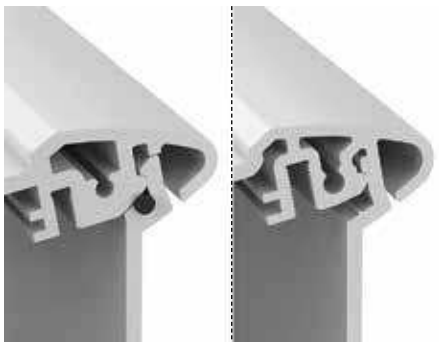

Avantages produit

Le corps du boîtier est en profilés d'aluminium anodisés et peut être adapté à volonté à chaque utilisation (joints décoratifs de couleur seulement pour la variante ATPH-IP).

Comme finition de profil, des couvercles en plastique sont disponibles en 2 coloris standards comme désormais en noir. La variante ATPH-IP dispose en outre d'un joint décoratif.

Le profilé de boîtier divisé offre un accès confortable à l'espace intérieur et permet le montage simple et rapide des éléments électroniques.

La variante ATPH (à gauche) atteint par le montage en usine d'un joint-cordon en combinaison avec le joint AT...DI l'indice de protection IP54. La variante ATPH-IP (à droite) garantit déjà de manière standard le type de protection IP65.

Les profilés disposent de plusieurs fentes d'insertion ainsi que de canaux à vis pouvant être aussi utilisés pour le montage de cartes C.I.

Quick-Finder:
www.bopla.de/92

Exemples d'utilisation

BOPLA

A Phoenix Mecano Company