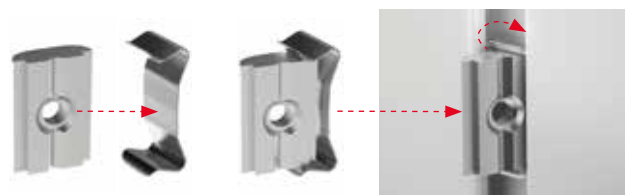

Fentes d'insertion pour coulisseaux

p. ex. pour le montage mural au moyen de VESA 100

Décoratif noir

pour type de protection IP65 (ATPH-IP)

Dimensions

Modèle	A	B	C
ATPH 1850	181,2	53,2	*
ATPH 1865	181,2	68,2	*
ATPH-IP 2385	232,6	86,2	*

*C = Longueurs standards : 150 / 200 / 250 / 265 / 300 Individuelles sur demande.

Accessoires

Fixation murale universelle

Pieds en caoutchouc

Joint décoratif pour type de protection IP65

Joint pour type de protection IP54

Fixation murale Alu

Baguette isolante

Coulisseaux pivotables, pour fixation VESA ATPH-IP

Alu-Topline

Boîtiers, IP65

Profils de boîtier divisés horizontalement

Modèle	N°. de cde	A	B	C
ATPH-IP 2385-0150	92385150**	232.6	86.2	150
ATPH-IP 2385-0200	92385200**	232.6	86.2	200
ATPH-IP 2385-0250	92385250**	232.6	86.2	250
ATPH-IP 2385-0265	92385265**	232.6	86.2	265
ATPH-IP 2385-0300	92385230**	232.6	86.2	300
ATPH-IP 2385-1000	92385000**	232.6	86.2	1000