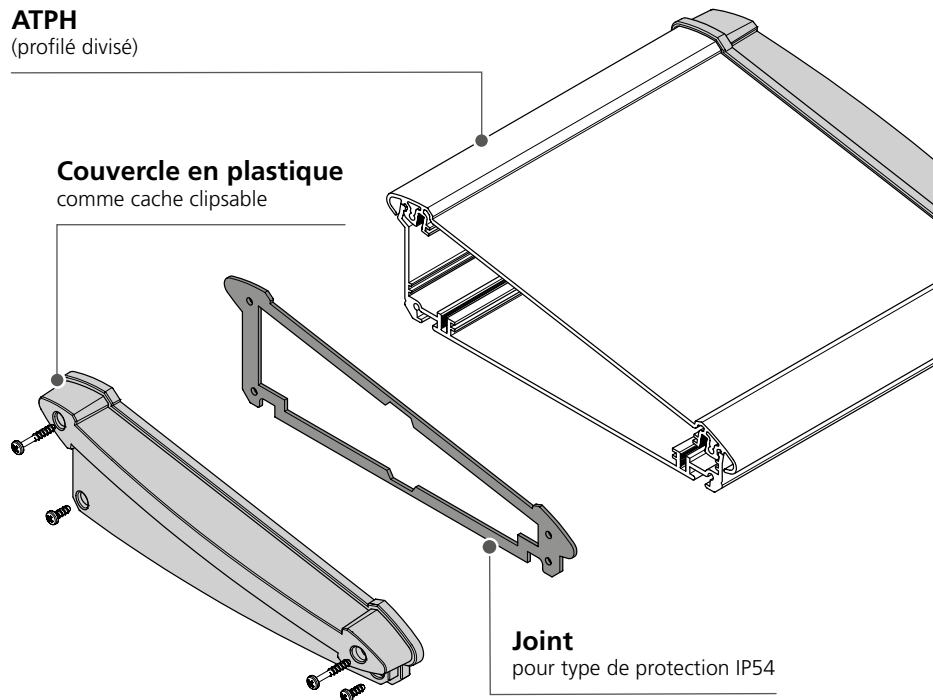

Modèles de boîtiers

ATPH
(profilé divisé)