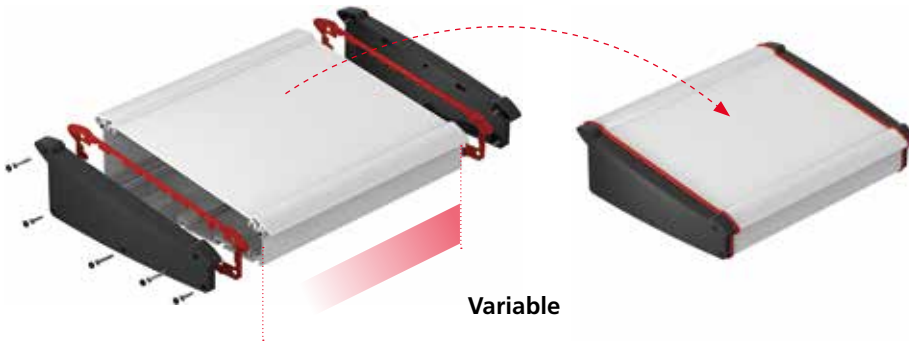

Avantages produit

Le corps du boîtier est en profilés d'aluminium anodisés et peut être adapté à volonté à chaque utilisation (joints décoratifs de couleur seulement pour la variante ATPH-IP).

Comme finition de profil, des couvercles en plastique sont disponibles en 2 coloris standards comme désormais en noir. La variante ATPH-IP dispose en outre d'un joint décoratif.

Le profilé de boîtier divisé offre un accès confortable à l'espace intérieur et permet le montage simple et rapide des éléments électroniques.

La variante ATPH (à gauche) atteint par le montage en usine d'un joint-cordon en combinaison avec le joint AT...DI l'indice de protection IP54. La variante ATPH-IP (à droite) garantit déjà de manière standard le type de protection IP65.

Les profilés disposent de plusieurs fentes d'insertion ainsi que de canaux à vis pouvant être aussi utilisés pour le montage de cartes C.I.

Quick-Finder:
www.bopla.de/92

Exemples d'utilisation

BOPLA

A Phoenix Mecano Company